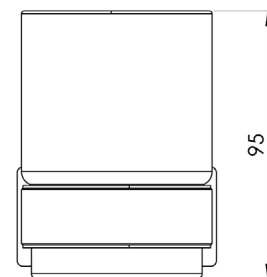

DE

TECHNISCHES
DATENBLATT

V99615

Becher mit Halter Voxort 4000, Wandmontage, Schwarz

Technische Eigenschaften

Breite (mm)	70
Länge (mm)	103
Höhe (mm)	95
Farbe	Chrom
Material	Messing/Glas