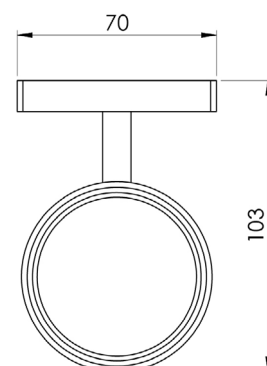

DE

TECHNISCHES
DATENBLATT

V99615

Becher mit Halter Voxort 4000, Wandmontage, Schwarz

Technische Eigenschaften

Breite (mm)	70
Länge (mm)	103
Höhe (mm)	95
Farbe	Chrom
Material	Messing/Glas