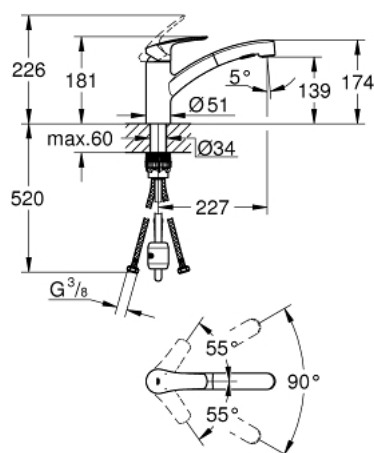

30 305 001 JEDNORUČNA MIJEŠALICA 1/2"

OPIS PROIZVODA

- niski izljev
- instalacija na 1 otvor
- **GROHE StarLight** chrome premaz
- **GROHE SilkMove** keramička kartuša 35 mm
- perlator
- s integriranim limitatorom temperature
- **pull-out dual spray** - switches back and forth between regular flow and spray
- prebacivač: laminaran protok/**SpeedClean** tuš mlaz
- automatsko vraćanje na laminaran protok
- prilagodiv limitator protoka vode
- zakretni izljev
- područje zakretanja 90°
- **GROHE Zero** izolirani vodeni tokovi - bez olova i nikla unutar slavine
- fleksibilne spojne cijevi 3/8"
- **GROHE FastFixation Plus** instalacijski sustav
- zaštićeno protiv povrata vode