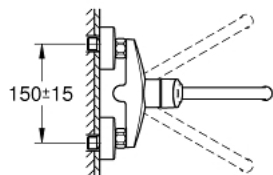

32 224 003 EUROSMART JEDNORUČNA MIJEŠALICA 1/2"

OPIS PROIZVODA

- zidna ugradnja
- **GROHE StarLight** chrome premaz
- **GROHE SilkMove** keramička kartuša 35 mm
- perlator
- prilagodiv limitator protoka vode
- cjevasti izljev
- područje zakretanja 360°
- projection 276 mm
- ugrađen limitator temperature
- S-spojnice

32 224 003 EUROSMART JEDNORUČNA MIJEŠALICA 1/2"

REZERVNI DIJELOVI

- 1: lever (Br. narudžbe 48542000)
- 2: Kartuša (Br. narudžbe 46374000)
- 3: S-spout (Br. narudžbe 13369000)
- 3.1: Perlator (Br. narudžbe 06574000)
- 3.2: O-brtva Ø13,5 x Ø2,75 (Br. narudžbe 0128500M)
- 3.3: Sigurnosni prsten (Br. narudžbe 0485300M)
- 4: Spoj za vijke 1/2" (Br. narudžbe 45044000)
- 5: S-priključak (Br. narudžbe 12662000)
- 6: Produljenje 3/4", 20 mm (Br. narudžbe 0713000M)*
- 7: Specijalni ključ (Br. narudžbe 19377000)*