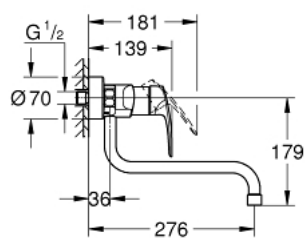

32 224 003 EUROSMART JEDNORUČNA MIJEŠALICA 1/2"

OPIS PROIZVODA

- zidna ugradnja
- **GROHE StarLight** chrome premaz
- **GROHE SilkMove** keramička kartuša 35 mm
- perlator
- prilagodiv limitator protoka vode
- cjevasti izljev
- područje zakretanja 360°
- projection 276 mm
- ugrađen limitator temperature
- S-spojnice

32 224 003 EUROSMART JEDNORUČNA MIJEŠALICA 1/2"

REZERVNI DIJELOVI

- 1: lever (Br. narudžbe 48542000)
- 2: Kartuša (Br. narudžbe 46374000)
- 3: S-spout (Br. narudžbe 13369000)
- 3.1: Perlator (Br. narudžbe 06574000)
- 3.2: O-brtva Ø13,5 x Ø2,75 (Br. narudžbe 0128500M)
- 3.3: Sigurnosni prsten (Br. narudžbe 0485300M)
- 4: Spoj za vijke 1/2" (Br. narudžbe 45044000)
- 5: S-priključak (Br. narudžbe 12662000)
- 6: Produljenje 3/4", 20 mm (Br. narudžbe 0713000M)*
- 7: Specijalni ključ (Br. narudžbe 19377000)*