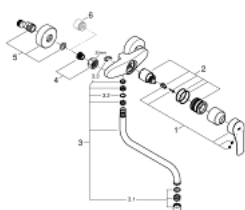

32 224 003 EUROSMART JEDNORUČNA MIJEŠALICA 1/2"

OPIS PROIZVODA

- zidna ugradnja
- **GROHE StarLight** chrome premaz
- **GROHE SilkMove** keramička kartuša 35 mm
- perlator
- prilagodiv limitator protoka vode
- cjevasti izljev
- područje zakretanja 360°
- projection 276 mm
- ugrađen limitator temperature
- S-spojnice

32 224 003 EUROSMART JEDNORUČNA MIJEŠALICA 1/2"

REZERVNI DIJELOVI

- 1: lever (Br. narudžbe 48542000)
- 2: Kartuša (Br. narudžbe 46374000)
- 3: S-spout (Br. narudžbe 13369000)
- 3.1: Perlator (Br. narudžbe 06574000)
- 3.2: O-brtva Ø13,5 x Ø2,75 (Br. narudžbe 0128500M)
- 3.3: Sigurnosni prsten (Br. narudžbe 0485300M)
- 4: Spoj za vijke 1/2" (Br. narudžbe 45044000)
- 5: S-priključak (Br. narudžbe 12662000)
- 6: Produljenje 3/4", 20 mm (Br. narudžbe 0713000M)*
- 7: Specijalni ključ (Br. narudžbe 19377000)*