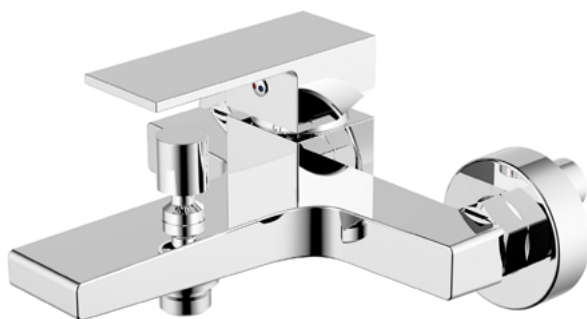

V99074

Miješalica za kadu Voxort Perla

Tehničke karakteristike

Seriya	Perla
Boja	Krom
Način ugradnje miješalice	Zidna
Tip miješalice	Klasična
Razmak (mm)	150 +/- 20 mm
Dubina (mm)	183
Izljev (mm)	181
Priključak	1/2"
Priključak crijeva	1/2"
Protok izljeva (L/min)	22
Protok tuša (L/min)	16
Montažni pribor	Da
Specifikacija	<ul style="list-style-type: none"> • Jednoručna miješalica za kadu • 35mm keramička kartuša • 2 izljeva (izljev / tuš slušalica) • Prebacivač se automatski vraća sa tuš slušalice na izljev • Integrirani nepovratni ventil u priključku 1/2" za tuš crijevo