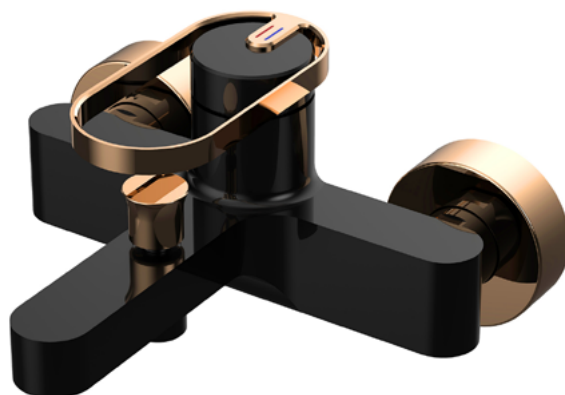

V98589

Miješalica za kadu Voxort Amora

Tehničke karakteristike

Seriya	Amora
Boja	Crna/Rose Gold
Način ugradnje miješalice	Zidna
Tip miješalice	Klasična
Razmak (mm)	150 +/- 20 mm
Dubina (mm)	188
Izljev (mm)	181
Priključak	1/2"
Priključak crijeva	1/2"
Protok izljeva (L/min)	22
Protok tuša (L/min)	16
Montažni pribor	Da
Specifikacija	<ul style="list-style-type: none"> • Jednoručna miješalica za kadu • 35mm keramička kartuša • 2 izljeva (izljev / tuš slušalica) • Prebacivač se automatski vraća sa tuš slušalice na izljev • Integrirani nepovratni ventil u priključku 1/2" za tuš crijevo