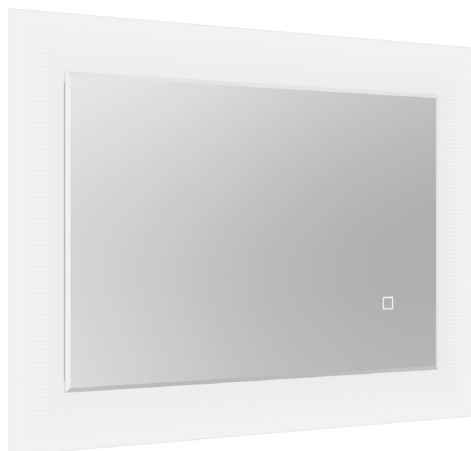

V98520

Ogledalo sa LED rasvjetom Concepto+ Alexina Touch, 80x4x60 cm

Tehničke karakteristike

Certified to/Certificirano	IP44, 60598-2-1, 60598-1, 62493, 62472
Dimensions/Dimenzije	800x600x40 mm
Weight/Težina	9,4 kg
Switch/Prekidač	Touch/Na dodir
Mounting accessories/ Montažni pribor	Included/Uključen
Specification text/ Specifikacija	Mirror with light, 5mm copper free silver mirror, integrated in aluminium frame electro polished, LED light outside aluminium alloy, lx 15W, 6000 Kelvin (daylight), IP44, 230V----Ogledalo 5mm sa rasvjetom, ogledalo integrirano u elektro polirani aluminijski okvir, LED svjetlo van aluminijskog okvira lx 15W, 6000 Kelvin (dnevno svjetlo), IP44, 230V