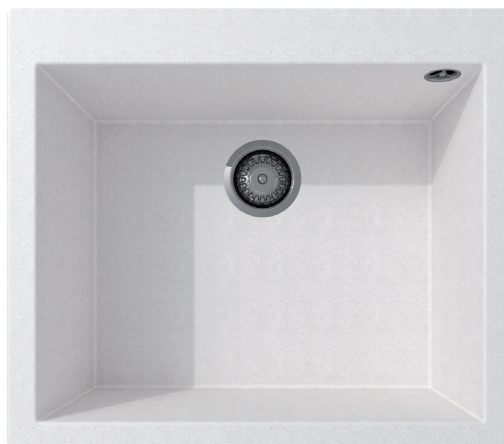

V97172

Sudoper granitni Concepto Bello, 57x50 cm, jedno korito i ocjeđivač, bijela

Tehničke karakteristike

Dužina (mm)	500
Širina (mm)	570
Ugradbena mjera (mm)	550x480
Oblik sudopera	Pravokutni
Boja	Bijela
Otvor za miješalicu	Ne