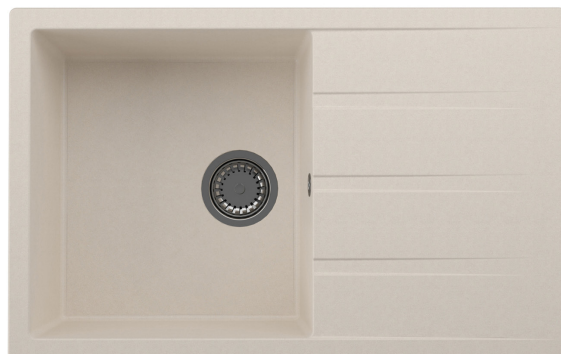

V97144

Sudoper granitni Concepto Ferro, 86x50 cm, jedno korito i ocjeđivač, Mocha/bež

Tehničke karakteristike

Dužina	600
Širina	860
Ugradbena mjera (mm)	840x480
Oblik sudopera	Pravokutni
Boja	Bež
Obrada površine	/