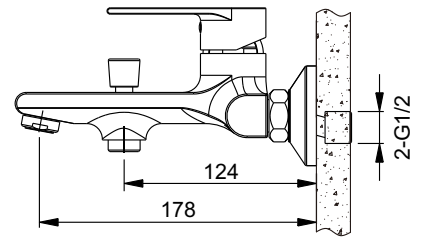

## Installation instruction Montageanleitung Upute za montažu Navodila za montažo

No./Nr./Br./Št.	Part name/Bezeichnung/Naziv/Ime:	Qty/ Stk/ Kol/ kos:
1	Body Assy/ Brausebatterie/ Miješalica/ mešalnik	1
2	Fitting Assy/ Anschluss-Set/ Pribor za montažu/ pribor za montažo	1
3	Instruction/ Montageanleitung/ Upute za montažu/ navodila za montažo	1

## TEA BLACK

VOXORT Bath/Shower mixer TEA BLACK

VOXORT Miješalica za kadu TEA BLACK

Order no / Šifra: V97110

TECHNICAL DATA / TEHNIČKI LIST		SPECIFICATION TEXT	
Order no. / Šifra	V97110	<p><b>SPECIFICATION TEXT</b></p> <ul style="list-style-type: none"> <li>Bath/shower single-lever mixer</li> <li>35mm ceramic cartridge</li> <li>Designed to run 2 outlets</li> <li>automatically reverts from shower to bath spout when turned off</li> <li>integrated non-return valve in 1/2" shower outlet</li> </ul> <p><b>SPECIFIKACIJA</b></p> <ul style="list-style-type: none"> <li>jednoručna miješalica za kadu</li> <li>35mm keramička kartuša</li> <li>2 izljeva (izljev / tuš slušalice)</li> <li>Prebacivač se automatski vraća sa tuš slušalice na izljev</li> <li>Integrirani nepovratni ventil u priključku 1/2" za tuš crijevo</li> </ul>	
Center distance / razmak	150 ± 15mm		
Spout length / izljev	124mm		
Connection / priključak	1/2"		
Hose connection / priključak tuš crijevo	1/2"		
Flow rate / protok	Spout / izljev: 22 l/min (3 bar) Shower / tuš: 17 l/min (3 bar)		
Noise class / klasa buke	III		
Mounting / montaža	Wall mounted / na zid		
Mounting accs. incl. / Montažni pribor uklj.	Wall connections – S-unions zidni priključak - ekscentri		
Surface finish / boja	black / crna		