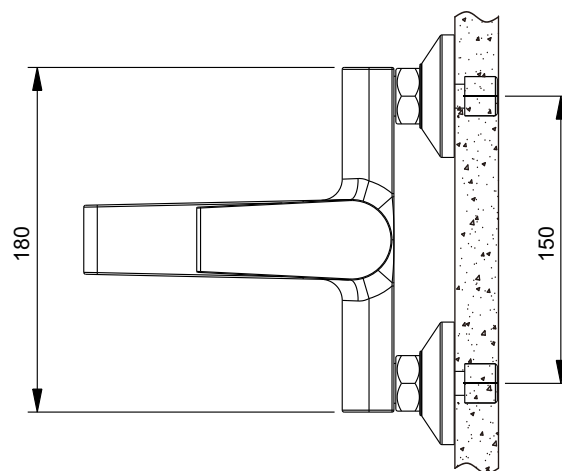

## Installation instruction Montageanleitung Upute za montažu Navodila za montažo

No./Nr./Br./Št.	Part name/Bezeichnung/Naziv/Ime:	Qty/ Stk/ Kol/ kos:
1	Body Assy/ Brausebatterie/ Miješalica/ mešalnik	1
2	Fitting Assy/ Anschluss-Set/ Pribor za montažu/ pribor za montažo	1
3	Instruction/ Montageanleitung/ Upute za montažu/ navodila za montažo	1

## TEA BLACK

VOXORT Bath/Shower mixer TEA BLACK

VOXORT Miješalica za kadu TEA BLACK

Order no / Šifra: V97110

TECHNICAL DATA / TEHNIČKI LIST		SPECIFICATION TEXT	
Order no. / Šifra	V97110	<p><b>SPECIFICATION TEXT</b></p> <ul style="list-style-type: none"> <li>Bath/shower single-lever mixer</li> <li>35mm ceramic cartridge</li> <li>Designed to run 2 outlets</li> <li>automatically reverts from shower to bath spout when turned off</li> <li>integrated non-return valve in 1/2" shower outlet</li> </ul> <p><b>SPECIFIKACIJA</b></p> <ul style="list-style-type: none"> <li>jednoručna miješalica za kadu</li> <li>35mm keramička kartuša</li> <li>2 izljeva (izljev / tuš slušalice)</li> <li>Prebacivač se automatski vraća sa tuš slušalice na izljev</li> <li>Integrirani nepovratni ventil u priključku 1/2" za tuš crijevo</li> </ul>	
Center distance / razmak	150 ± 15mm		
Spout length / izljev	124mm		
Connection / priključak	1/2"		
Hose connection / priključak tuš crijevo	1/2"		
Flow rate / protok	Spout / izljev: 22 l/min (3 bar) Shower / tuš: 17 l/min (3 bar)		
Noise class / klasa buke	III		
Mounting / montaža	Wall mounted / na zid		
Mounting accs. incl. / Montažni pribor uklj.	Wall connections – S-unions zidni priključak - ekscentri		
Surface finish / boja	black / crna		