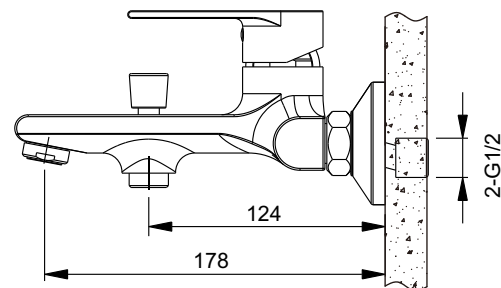

## Installation instruction Montageanleitung Upute za montažu Navodila za montažo

No./Nr./Br./Št.	Part name/Bezeichnung/Naziv/Ime:	Qty/ Stk/ Kol/ kos:
1	Body Assy/ Brausebatterie/ Miješalica/ mešalnik	1
2	Fitting Assy/ Anschluss-Set/ Pribor za montažu/ pribor za montažo	1
3	Instruction/ Montageanleitung/ Upute za montažu/ navodila za montažo	1

## TEA BLACK

VOXORT Bath/Shower mixer TEA BLACK

VOXORT Miješalica za kadu TEA BLACK

Order no / Šifra: V97110

TECHNICAL DATA / TEHNIČKI LIST		SPECIFICATION TEXT	
Order no. / Šifra	V97110	<p><b>SPECIFICATION TEXT</b></p> <ul style="list-style-type: none"> <li>Bath/shower single-lever mixer</li> <li>35mm ceramic cartridge</li> <li>Designed to run 2 outlets</li> <li>automatically reverts from shower to bath spout when turned off</li> <li>integrated non-return valve in 1/2" shower outlet</li> </ul> <p><b>SPECIFIKACIJA</b></p> <ul style="list-style-type: none"> <li>jednoručna miješalica za kadu</li> <li>35mm keramička kartuša</li> <li>2 izljeva (izljev / tuš slušalice)</li> <li>Prebacivač se automatski vraća sa tuš slušalice na izljev</li> <li>Integrirani nepovratni ventil u priključku 1/2" za tuš crijevo</li> </ul>	
Center distance / razmak	150 ± 15mm		
Spout length / izljev	124mm		
Connection / priključak	1/2"		
Hose connection / priključak tuš crijevo	1/2"		
Flow rate / protok	Spout / izljev: 22 l/min (3 bar) Shower / tuš: 17 l/min (3 bar)		
Noise class / klasa buke	III		
Mounting / montaža	Wall mounted / na zid		
Mounting accs. incl. / Montažni pribor uklj.	Wall connections – S-unions zidni priključak - ekscentri		
Surface finish / boja	black / crna		