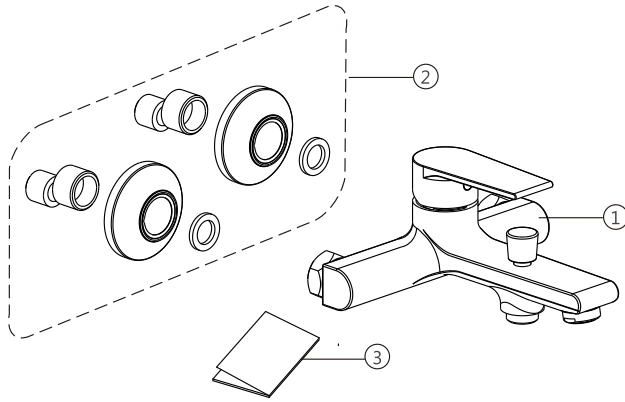

## Installation instruction Montageanleitung Upute za montažu Navodila za montažo

No./Nr./Br./Št.	Part name/Bezeichnung/Naziv/Ime:	Qty/ Stk/ Kol/ kos:
1	Body Assy/ Brausebatterie/ Miješalica/ mešalnik	1
2	Fitting Assy/ Anschluss-Set/ Pribor za montažu/ pribor za montažo	1
3	Instruction/ Montageanleitung/ Upute za montažu/ navodila za montažo	1

## TEA BLACK

VOXORT Bath/Shower mixer TEA BLACK

VOXORT Miješalica za kadu TEA BLACK

Order no / Šifra: V97110

TECHNICAL DATA / TEHNIČKI LIST		SPECIFICATION TEXT	
Order no. / Šifra	V97110	<p><b>SPECIFICATION TEXT</b></p> <ul style="list-style-type: none"> <li>Bath/shower single-lever mixer</li> <li>35mm ceramic cartridge</li> <li>Designed to run 2 outlets</li> <li>automatically reverts from shower to bath spout when turned off</li> <li>integrated non-return valve in 1/2" shower outlet</li> </ul> <p><b>SPECIFIKACIJA</b></p> <ul style="list-style-type: none"> <li>jednoručna miješalica za kadu</li> <li>35mm keramička kartuša</li> <li>2 izljeva (izljev / tuš slušalice)</li> <li>Prebacivač se automatski vraća sa tuš slušalice na izljev</li> <li>Integrirani nepovratni ventil u priključku 1/2" za tuš crijevo</li> </ul>	
Center distance / razmak	150 ± 15mm		
Spout length / izljev	124mm		
Connection / priključak	1/2"		
Hose connection / priključak tuš crijevo	1/2"		
Flow rate / protok	Spout / izljev: 22 l/min (3 bar) Shower / tuš: 17 l/min (3 bar)		
Noise class / klasa buke	III		
Mounting / montaža	Wall mounted / na zid		
Mounting accs. incl. / Montažni pribor uklj.	Wall connections – S-unions zidni priključak - ekscentri		
Surface finish / boja	black / crna		