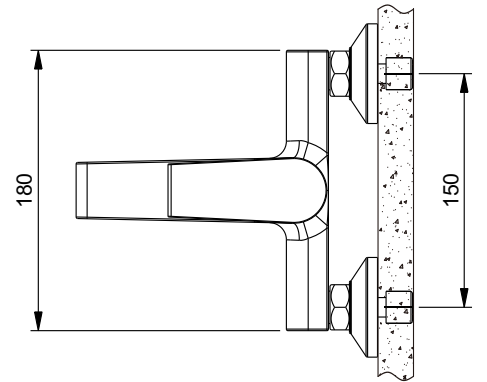

## Installation instruction Montageanleitung Upute za montažu Navodila za montažo

No./Nr./Br./Št.	Part name/Bezeichnung/Naziv/Ime:	Qty/ Stk/ Kol/ kos:
1	Body Assy/ Brausebatterie/ Miješalica/ mešalnik	1
2	Fitting Assy/ Anschluss-Set/ Pribor za montažu/ pribor za montažo	1
3	Instruction/ Montageanleitung/ Upute za montažu/ navodila za montažo	1

## TEA BLACK

VOXORT Bath/Shower mixer TEA BLACK

VOXORT Miješalica za kadu TEA BLACK

Order no / Šifra: V97110

TECHNICAL DATA / TEHNIČKI LIST		SPECIFICATION TEXT	
Order no. / Šifra	V97110	<p><b>SPECIFICATION TEXT</b></p> <ul style="list-style-type: none"> <li>Bath/shower single-lever mixer</li> <li>35mm ceramic cartridge</li> <li>Designed to run 2 outlets</li> <li>automatically reverts from shower to bath spout when turned off</li> <li>integrated non-return valve in 1/2" shower outlet</li> </ul> <p><b>SPECIFIKACIJA</b></p> <ul style="list-style-type: none"> <li>jednoručna miješalica za kadu</li> <li>35mm keramička kartuša</li> <li>2 izljeva (izljev / tuš slušalice)</li> <li>Prebacivač se automatski vraća sa tuš slušalice na izljev</li> <li>Integrirani nepovratni ventil u priključku 1/2" za tuš crijevo</li> </ul>	
Center distance / razmak	150 ± 15mm		
Spout length / izljev	124mm		
Connection / priključak	1/2"		
Hose connection / priključak tuš crijevo	1/2"		
Flow rate / protok	Spout / izljev: 22 l/min (3 bar) Shower / tuš: 17 l/min (3 bar)		
Noise class / klasa buke	III		
Mounting / montaža	Wall mounted / na zid		
Mounting accs. incl. / Montažni pribor uklj.	Wall connections – S-unions zidni priključak - ekscentri		
Surface finish / boja	black / crna		