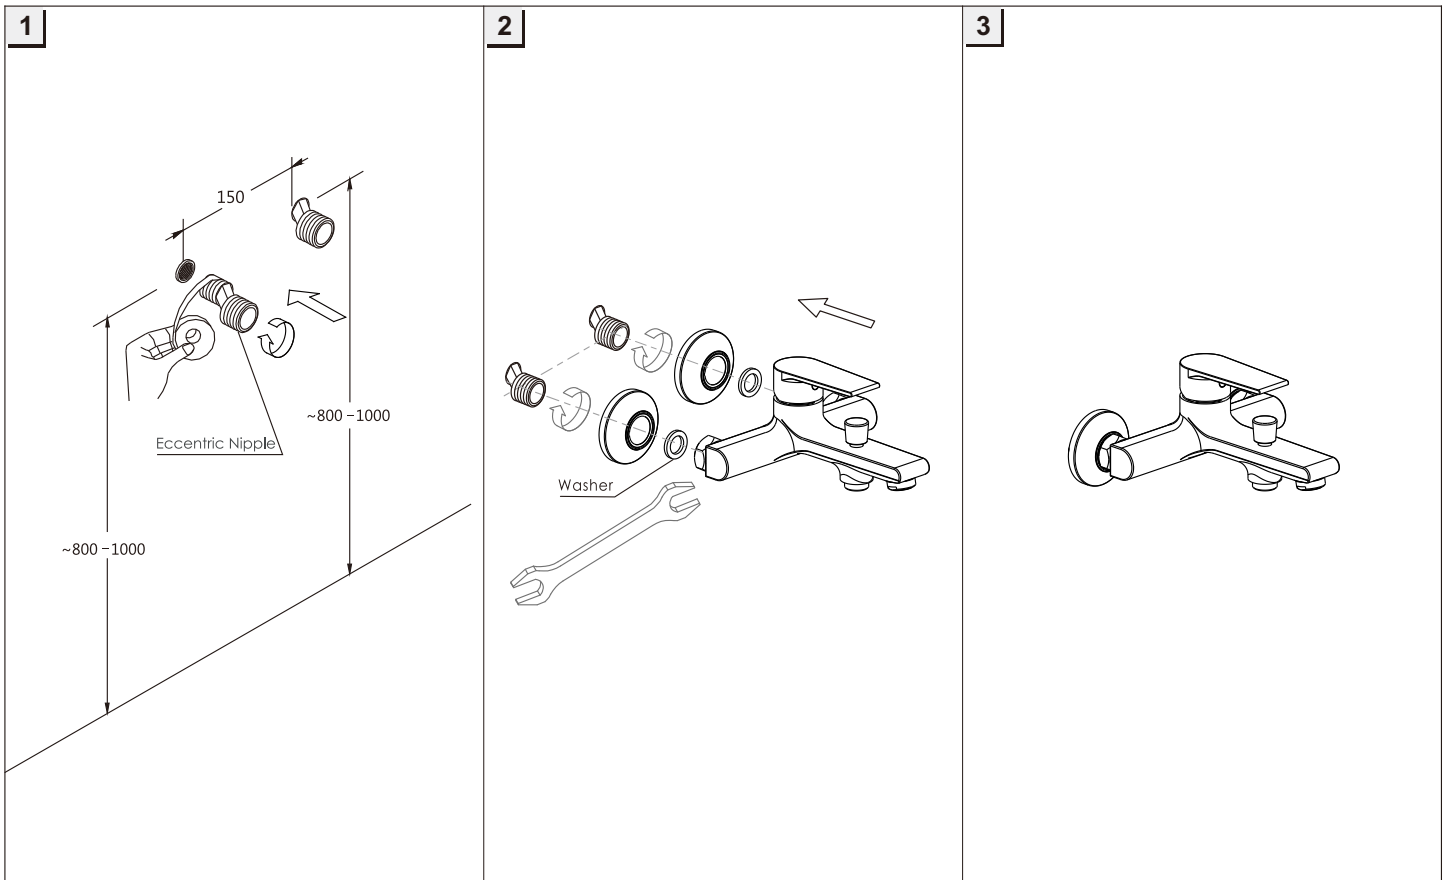

## Installation instruction Montageanleitung Upute za montažu Navodila za montažo

No./Nr./Br./Št.	Part name/Bezeichnung/Naziv/Ime:	Qty/ Stk/ Kol/ kos:
1	Body Assy/ Brausebatterie/ Miješalica/ mešalnik	1
2	Fitting Assy/ Anschluss-Set/ Pribor za montažu/ pribor za montažo	1
3	Instruction/ Montageanleitung/ Upute za montažu/ navodila za montažo	1

## TEA BLACK

VOXORT Bath/Shower mixer TEA BLACK

VOXORT Miješalica za kadu TEA BLACK

Order no / Šifra: V97110

TECHNICAL DATA / TEHNIČKI LIST		SPECIFICATION TEXT	
Order no. / Šifra	V97110	<p><b>SPECIFICATION TEXT</b></p> <ul style="list-style-type: none"> <li>Bath/shower single-lever mixer</li> <li>35mm ceramic cartridge</li> <li>Designed to run 2 outlets</li> <li>automatically reverts from shower to bath spout when turned off</li> <li>integrated non-return valve in 1/2" shower outlet</li> </ul> <p><b>SPECIFIKACIJA</b></p> <ul style="list-style-type: none"> <li>jednoručna miješalica za kadu</li> <li>35mm keramička kartuša</li> <li>2 izljeva (izljev / tuš slušalice)</li> <li>Prebacivač se automatski vraća sa tuš slušalice na izljev</li> <li>Integrirani nepovratni ventil u priključku 1/2" za tuš crijevo</li> </ul>	
Center distance / razmak	150 ± 15mm		
Spout length / izljev	124mm		
Connection / priključak	1/2"		
Hose connection / priključak tuš crijevo	1/2"		
Flow rate / protok	Spout / izljev: 22 l/min (3 bar) Shower / tuš: 17 l/min (3 bar)		
Noise class / klasa buke	III		
Mounting / montaža	Wall mounted / na zid		
Mounting accs. incl. / Montažni pribor uklj.	Wall connections – S-unions zidni priključak - ekscentri		
Surface finish / boja	black / crna		