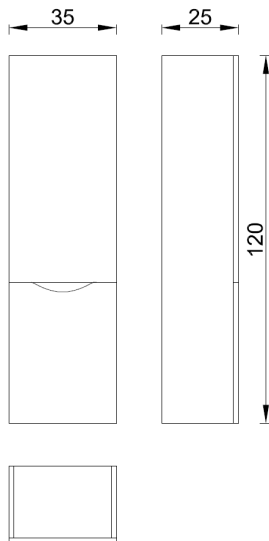

CONCEPTO+ SMILE BATHROOM CABINET white 1200X350X250 mm  
 CONCEPTO+ SMILE KUPAONSKI ORMARIĆ white 1200X350X250 mm

Order no / Šifra: V96962

TECHNICAL DATA / TEHNIČNI LIST		
Order no. / Šifra	V96962	<b>SPECIFICATION TEXT</b> - Wall hung side cabinet - Included three wooden shelf  <b>SPECIFIKACIJA</b> - Viseći ormarić - Uključene tri drvene police
Dimensions Width/height/depth Dimenzije Dužina/visina/dubina	350 x 1200 x 250 mm	
Material body/Materijal korpus	MDF lacquered high gloss white / MDF lakiran visoki sjaj bijelo	
Material front/Materijal fronta	MDF lacquered high gloss white / MDF lakiran visoki sjaj bijelo	
Handle/ Ručkica	No handle / Bez ručkice	
Weight / Težina	20 kg	
Colour / boje	White / Bijela	