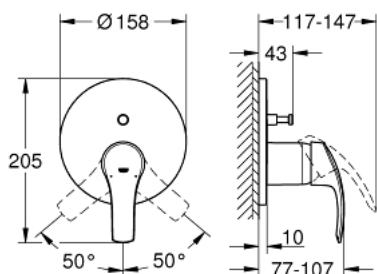

24 043 002 EUROSMART JEDNORUČNA MIJEŠALICA S DVOSMJERNIM PREBACIVAČEM

OPIS PROIZVODA

- set za završnu instalaciju za
- GROHE Rapido SmartBox 35 600/35 604
- **GROHE SilkMove** keramička kartuša 46 mm
- **GROHE StarLight** chrome premaz
-
- **GROHE FastFixation** nosač s pokrovom i osovinska brtva, sakriveno učvršćivanje
- metalni zidni nosač, 6° retroaktivno podešavanje
- metalna ručica
- automatski dvosmjerni prebacivač
- izvedbe mlaza:
izljev B = 27 l/min, izljev C = 27 l/min
- bez ugradbene kutije

24 043 002 EUROSMART JEDNORUČNA MIJEŠALICA S DVOSMJERNIM PREBACIVAČEM

REZERVNI DIJELOVI

- 1: Ručica (Br. narudžbe 46903000)
- 2: Rozeta (Br. narudžbe 48429000)
- 3: Ugradbena ploča (Br. narudžbe 48440000)
- 4: Kapica (Br. narudžbe 02693000)
- 5: Prebacivač (Br. narudžbe 48442000)
- 6: Kartuša (Br. narudžbe 46048000)
- 7: Nepovratni ventil (Br. narudžbe 49085000)
- 8: Brtva (Br. narudžbe 48360000)
- 9: Limitator temperature (Br. narudžbe 46308000)*
- 10: Kombinacija zaštite od povrata vode (EN1717) (Br. narudžbe 14055000)*
- 11: Univerzalni produžni set za jednoručnu miješalicu, 25 mm (Br. narudžbe 14056000)*
- 12: Prebacivač (Br. narudžbe 48444000)*
- 13: Univerzalan set produžetaka za jednoručne miješalice, 50 mm (Br. narudžbe 14057000)*
- 14: Prebacivač (Br. narudžbe 48445000)*