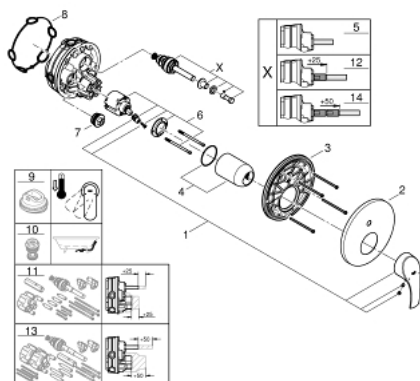

24 043 002 EUROSMART JEDNORUČNA MIJEŠALICA S DVOSMJERNIM PREBACIVAČEM

OPIS PROIZVODA

- set za završnu instalaciju za
- GROHE Rapido SmartBox 35 600/35 604
- **GROHE SilkMove** keramička kartuša 46 mm
- **GROHE StarLight** chrome premaz
-
- **GROHE FastFixation** nosač s pokrovom i osovinska brtva, sakriveno učvršćivanje
- metalni zidni nosač, 6° retroaktivno podešavanje
- metalna ručica
- automatski dvosmjerni prebacivač
- izvedbe mlaza:
izljev B = 27 l/min, izljev C = 27 l/min
- bez ugradbene kutije

24 043 002 EUROSMART JEDNORUČNA MIJEŠALICA S DVOSMJERNIM PREBACIVAČEM

REZERVNI DIJELOVI

- 1: Ručica (Br. narudžbe 46903000)
- 2: Rozeta (Br. narudžbe 48429000)
- 3: Ugradbena ploča (Br. narudžbe 48440000)
- 4: Kapica (Br. narudžbe 02693000)
- 5: Prebacivač (Br. narudžbe 48442000)
- 6: Kartuša (Br. narudžbe 46048000)
- 7: Nepovratni ventil (Br. narudžbe 49085000)
- 8: Brtva (Br. narudžbe 48360000)
- 9: Limitator temperature (Br. narudžbe 46308000)*
- 10: Kombinacija zaštite od povrata vode (EN1717) (Br. narudžbe 14055000)*
- 11: Univerzalni produžni set za jednoručnu miješalicu, 25 mm (Br. narudžbe 14056000)*
- 12: Prebacivač (Br. narudžbe 48444000)*
- 13: Univerzalan set produžetaka za jednoručne miješalice, 50 mm (Br. narudžbe 14057000)*
- 14: Prebacivač (Br. narudžbe 48445000)*