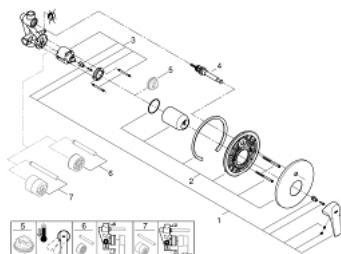

29 113 000 BAUFLOW JEDNORUČNA MIJEŠALICA ZA KADU

OPIS PROIZVODA

- podžbukna instalacija
- sastoji se od:
 - set za završnu instalaciju
 - podžbukno tijelo (33 963)
 - metalna ručica
 - **GROHE Longlife** 46 mm keramička kartuša
 - **GROHE StarLight** chrome premaz
 - prilagodiv limitator protoka vode
 - automatski prebacivač: kada/tuš
 - rozeta i brtva
 - metalna zidna rozeta

29 113 000 BAUFLOW JEDNORUČNA MIJEŠALICA ZA KADU

REZERVNI DIJELOVI

- 1: Ručica (Br. narudžbe 46702000)
- 2: Rozeta (Br. narudžbe 46905000)
- 3: Kartuša (Br. narudžbe 46048000)
- 4: Prebacivač (Br. narudžbe 46737000)
- 5: Limitator temperature (Br. narudžbe 46308000)*
- 6: Set za produljenje (Br. narudžbe 46191000)*
- 7: Set za produljenje (Br. narudžbe 46343000)*