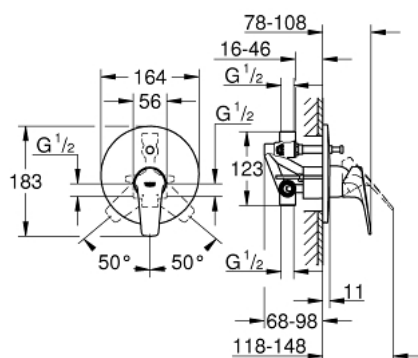

29 113 000 BAUFLOW JEDNORUČNA MIJEŠALICA ZA KADU

OPIS PROIZVODA

- podžbukna instalacija
- sastoji se od:
 - set za završnu instalaciju
 - podžbukno tijelo (33 963)
 - metalna ručica
 - **GROHE Longlife** 46 mm keramička kartuša
 - **GROHE StarLight** chrome premaz
 - prilagodiv limitator protoka vode
 - automatski prebacivač: kada/tuš
 - rozeta i brtva
 - metalna zidna rozeta

29 113 000 BAUFLOW JEDNORUČNA MIJEŠALICA ZA KADU

REZERVNI DIJELOVI

- 1: Ručica (Br. narudžbe 46702000)
- 2: Rozeta (Br. narudžbe 46905000)
- 3: Kartuša (Br. narudžbe 46048000)
- 4: Prebacivač (Br. narudžbe 46737000)
- 5: Limitator temperature (Br. narudžbe 46308000)*
- 6: Set za produljenje (Br. narudžbe 46191000)*
- 7: Set za produljenje (Br. narudžbe 46343000)*