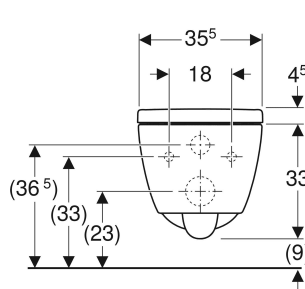

Geberit iCon set konzolne WC školjke, zatvorena forma, Rimfree, s WC sjedalom

PRIMJENE

- Za ugradbene vodokotliče

SVOJSTVA

- Konzolni
- WC školjka bez ruba za ispiranje s tehnikom ispiranja Rimfree
- Jednostavna montaža s pomoću tehnologije Easy Fast Fixing (Tip EFF3)
- Tip 1, puna količina ispiranja 6 / 5 / 4 l, prema EN 997
- Okov QuickRelease s mogućnošću zaključavanja

- Ispire s 4 l
- Zatvorena forma sanitarne keramike
- Skriveno učvršćenje
- WC sjedalo od Duroplasta
- Preklopni poklopac WC-a
- WC sjedalo s EasyMount okovima

Podesimo po visini

Ne

OPSEG ISPORUKE

- WC školjka
- WC sjedalo
- Pričvrсни materijal

TEHNIČKI PODACI

Materijal	sanitarna keramika
Razmak ovjesa	18 cm

INFO

- Prebacivanje s EFF2 na EFF3 primjenjivat će se od 1. 4. 2022. (Izuzev postojeće zalihe)

Art. br.	Boja / površina	B cm	H cm	T cm	Funkcija QuickRelease	Funkcija SoftClosing	Učvršćenje
501.664.00.1	bijela	35.5	33	53	s mogućnošću zaključavanja	da	odozgo