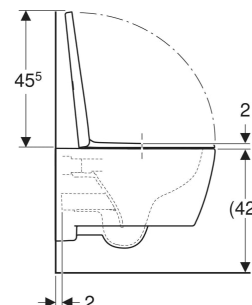

Geberit iCon set konzolne WC školjke, zatvorena forma, Rimfree, s WC sjedalom

PRIMJENE

- Za ugradbene vodokotliče

SVOJSTVA

- Konzolni
- WC školjka bez ruba za ispiranje s tehnikom ispiranja Rimfree
- Jednostavna montaža s pomoću tehnologije Easy Fast Fixing (Tip EFF3)
- Tip 1, puna količina ispiranja 6 / 5 / 4 l, prema EN 997
- Okov QuickRelease s mogućnošću zaključavanja

- Ispire s 4 l
- Zatvorena forma sanitarne keramike
- Skriveno učvršćenje
- WC sjedalo od Duroplasta
- Preklopni poklopac WC-a
- WC sjedalo s EasyMount okovima

Podesimo po visini

Ne

OPSEG ISPORUKE

- WC školjka
- WC sjedalo
- Pričvrсни materijal

TEHNIČKI PODACI

Materijal	sanitarna keramika
Razmak ovjesa	18 cm

INFO

- Prebacivanje s EFF2 na EFF3 primjenjivat će se od 1. 4. 2022. (Izuzev postojeće zalihe)

Art. br.	Boja / površina	B cm	H cm	T cm	Funkcija QuickRelease	Funkcija SoftClosing	Učvršćenje
501.664.00.1	bijela	35.5	33	53	s mogućnošću zaključavanja	da	odozgo