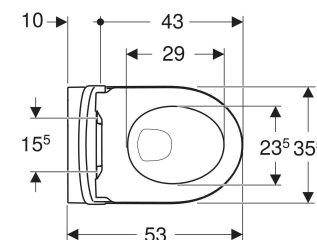

Geberit iCon set konzolne WC školjke, zatvorena forma, Rimfree, s WC sjedalom

PRIMJENE

- Za ugradbene vodokotliče

SVOJSTVA

- Konzolni
- WC školjka bez ruba za ispiranje s tehnikom ispiranja Rimfree
- Jednostavna montaža s pomoću tehnologije Easy Fast Fixing (Tip EFF3)
- Tip 1, puna količina ispiranja 6 / 5 / 4 l, prema EN 997
- Okov QuickRelease s mogućnošću zaključavanja

- Ispire s 4 l
- Zatvorena forma sanitarne keramike
- Skriveno učvršćenje
- WC sjedalo od Duroplasta
- Preklopni poklopac WC-a
- WC sjedalo s EasyMount okovima

Podesimo po visini

Ne

OPSEG ISPORUKE

- WC školjka
- WC sjedalo
- Pričvrсни materijal

TEHNIČKI PODACI

Materijal	sanitarna keramika
Razmak ovjesa	18 cm

INFO

- Prebacivanje s EFF2 na EFF3 primjenjivat će se od 1. 4. 2022. (Izuzev postojeće zalihe)

Art. br.	Boja / površina	B cm	H cm	T cm	Funkcija QuickRelease	Funkcija SoftClosing	Učvršćenje
501.664.00.1	bijela	35.5	33	53	s mogućnošću zaključavanja	da	odozgo