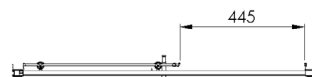

V456185

Tuš vrata klizna Voxort
Blue, 120, prozirno/
krom, h-2000

Tehničke karakteristike

Širina (cm)	120,00
Visina (cm)	200,00
Boja profila	Krom
Debljina stakla (mm)	6,00
Materijal	Aluminij/kaljeno staklo
Način montaže	Univerzalno
Otvaranje vrata	Klizno
Širina otvora (mm)	495
Tekstura stakla	Prozirno
Ugradbena mjera (cm)	115,5 - 119
Vrsta vrata	Jednokrilna