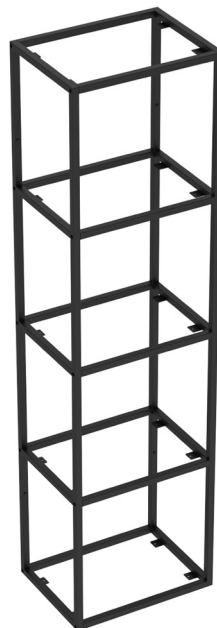

V455006

Metalna konstrukcija,  
regal Concepto+ Smooth  
Steel, viseća, 40x150x30  
cm

### Tehničke karakteristike

Način ugradnje	Viseći
Širina (mm)	400
Visina (mm)	1500
Dubina (mm)	300
Materijal korpusa	Metal
Boja korpusa>	Crna
Obrada površine	Mat
Specifičnost	Odgovarajuće police: • Dark Walnut (V455233) • Urban Amber (V455229) • Smooth Steel (V455237)