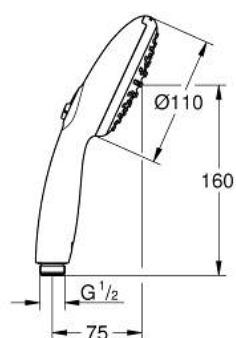

### OPIS PROIZVODA

- Colour: chrome
- Rain, Jet
- GROHE Water Saving Plus - extra efficient water usage, perfect flow
- GROHE SmartSwitch - easily rotate the dial to enjoy your preferred spray option
- GROHE DreamSpray savršen mlaz
- GROHE Long-Life premaz
- SpeedClean sustav protiv kamenca
- Inner WaterGuide - inner insulation for surface and scalding protection
- ShockProof silikonski prsten štiti od oštećenja prouzročenih padom tuša
- standardni način ugradnje, odgovara svim standardnim crijevima za tuš
- maximum flow rate (at 3 bar): 5.6 l/min
- min. preporučeni tlak 1.0 bar
- prikladna za protočni bojler
- za profesionalce

## 27 597 30E TEMPESTA 110 RUČNI TUŠ, 2 MLAZA

**REZERVNI DIJELOVI**, travnja 2020 – now

1: Filter za prljavštinu (Br. narudžbe 0700200M)