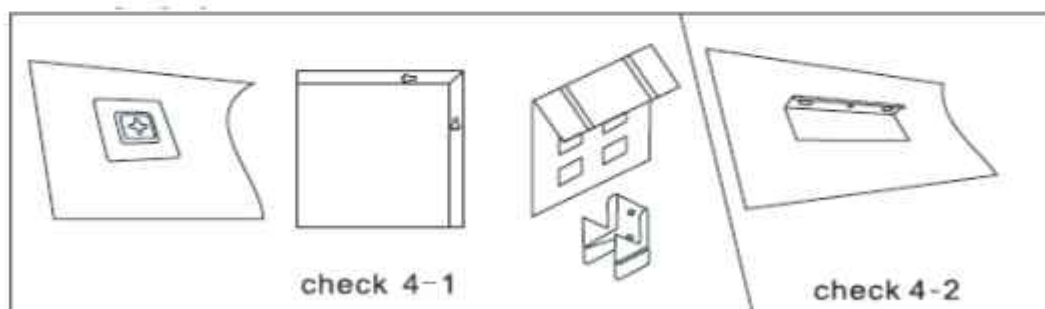

# Concepto

EN Installation instruction DE Montageanleitung SL Navodila za namestitev HR Upute za montažu

**1. According to the different mirror structure, there are 3 different hanging systems.**

Entsprechend der unterschiedlichen Spiegelstruktur gibt es 3 verschiedene Aufhängesysteme

Prema različitoj strukturi ogledala, postoje 3 različite opcije montaže.

Glede na različno strukturo zrcala obstajajo tri različne možnosti pritrditve.

**2. Measure the distance between two brackets, install the expansion bolt and screw on the wall.**

Messen Sie den Abstand zwischen zwei Halterungen, installieren Sie den Spreizdübel und schrauben Sie ihn an der Wand fest.

Izmjerite potrebnu udaljenost između dva nosača, postavite zidni uložak i vijak te pričvrstite na zid.

Izmerite razdaljo med dvema nosilcem, vstavite ekspanzijski vijak in ga pritrdite na steno.

**3. Open the cover by screwdriver, install the main power, seal the cover, than hang the mirror on the wall.**