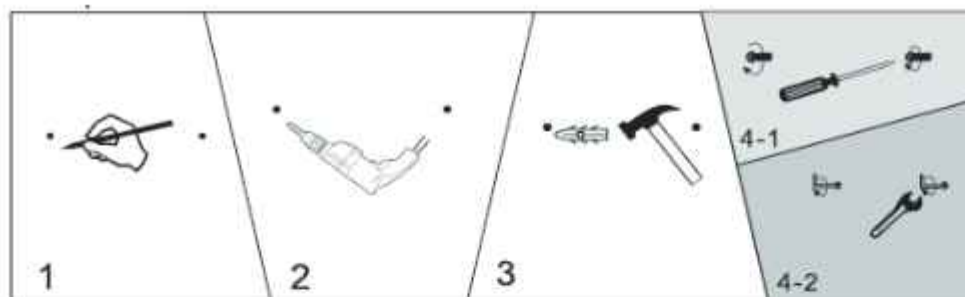

3. Open the cover by screwdriver, install the main power, seal the cover, than hang the mirror on the wall.

Öffnen Sie die Abdeckung mit einem Schraubendreher, schließen Sie die Hauptstromversorgung an, verschließen Sie die Abdeckung und hängen Sie den Spiegel dann an die Wand

Otvorite poklopac odvijačem, postavite glavno napajanje, vratite poklopac te postavite na zid.

Odprite pokrov z izvijačem, namestite glavno napajanje, zapečatite pokrov, nato obrnite ogledalo na steno.