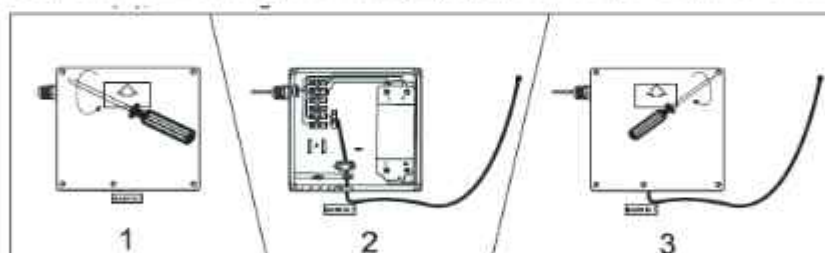

Fero-Term d.o.o.
Gospodarska 17,
10255 D.Stupnik, HR
Tel.+385 1 4555 535
info@fero-term.hr

Fero-Term - Slovenia
Kajuhova 32T
10000 Ljubljana, SLO
info@fero-term.si

Servis:
Fero-Term d.o.o.
Gospodarska 17,
10255 D. Stupnik, HR
01/ 4555 535
servis@fero-term.hr