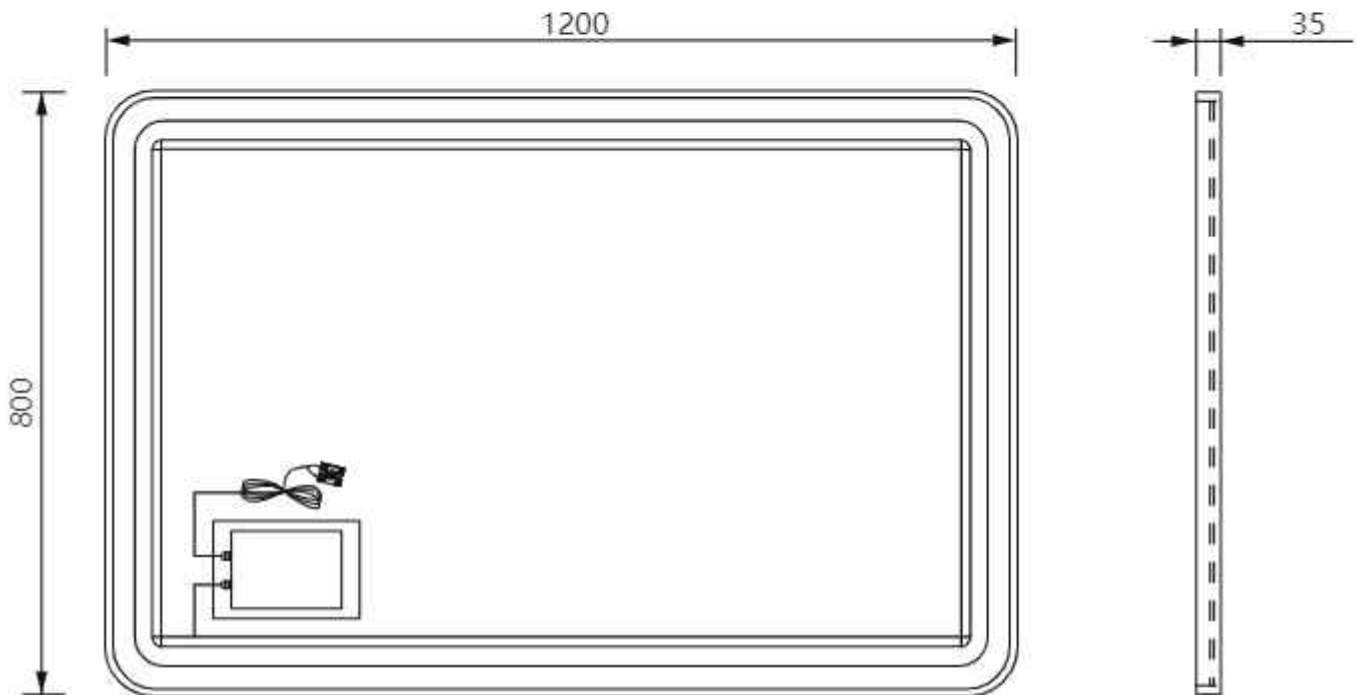

Order No: V454758

TECHNICAL DATA / TEHNIČKI LIST		
Order no. / Šifra	V454758	<b>SPECIFICATION TEXT</b> Mirror with light 5mm copper free silver mirror LED light and iron frame 1x 20W, 6500 Kelvin (daylight), IP44, 230V  <b>SPECIFIKACIJA</b> Ogledalo 5mm sa rasvjetom LED svjetlo i željezno okvir 1x 20W, 6500 Kelvin (dnevno svjetlo), IP44, 230V
Certified to / Certificirano	IP44, 60598-2-1, 60598-1, 62493, 62471	
Dimensions / dimenzije	1200x3.5x800 mm	
Weight / Težina	15.5 kgs	
Switch / prekidač	Touch	
Mounting accessories / montažni prigobr	Included / uključen	