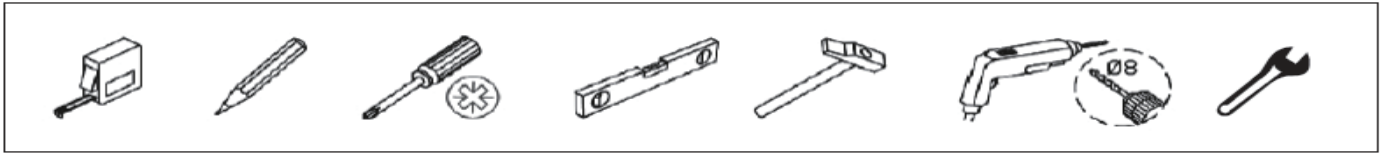

# Concepto

V454426

EN Installation instruction DE Montageanleitung SL Navodila za namestitev HR Upute za montažu

**1. According to the different mirror structure, there are 3 different hanging systems.**

Entsprechend der unterschiedlichen Spiegelstruktur gibt es 3 verschiedene Aufhängesysteme  
Prema različitoj strukturi ogledala, postoje 3 različite opcije montaže.

Glede na različno strukturo zrcala obstajajo tri različne možnosti pritrditve.

**2. Measure the distance between two brackets, install the expansion bolt and screw on the wall.**

Messen Sie den Abstand zwischen zwei Halterungen, installieren Sie den Spreizdübel und schrauben Sie ihn an der Wand fest.