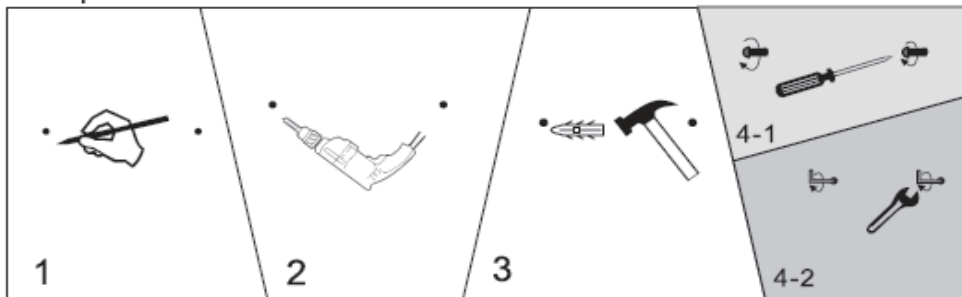

Entsprechend der unterschiedlichen Spiegelstruktur gibt es 3 verschiedene Aufhängesysteme  
Prema različitoj strukturi ogledala, postoje 3 različite opcije montaže.

Glede na različno strukturo zrcala obstajajo tri različne možnosti pritrditve.

**2. Measure the distance between two brackets, install the expansion bolt and screw on the wall.**

Messen Sie den Abstand zwischen zwei Halterungen, installieren Sie den Spreizdübel und schrauben Sie ihn an der Wand fest.

Izmjerite potrebnu udaljenost između dva nosača, postavite zidni uložak i vijak te pričvrstite na zid.  
Izmerite razdaljo med dvema nosilcem, vstavite ekspanzijski vijak in ga pritrdite na steno.

**3. Open the cover by screwdriver, install the main power, seal the cover, than hang the mirror on the wall.**

Öffnen Sie die Abdeckung mit einem Schraubendreher, schließen Sie die Hauptstromversorgung an, verschließen Sie die Abdeckung und hängen Sie den Spiegel dann an die Wand

Otvorite poklopac odvijačem, postavite glavno napajanje, vratite poklopac te postavite na zid.