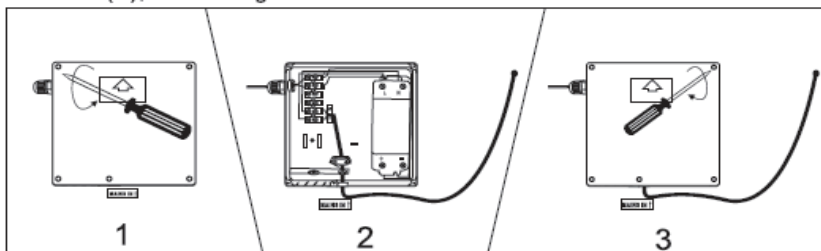

Fero-Term d.o.o.
Gospodarska 17,
10255 D.Stupnik, HR
Tel.+385 1 4555 535
info@fero-term.hr

Fero-Term - Slovenia
Kajuhova 32T
10000 Ljubljana, SLO
info@fero-term.si

Servis:
Fero-Term d.o.o.
Gospodarska 17,
10255 D. Stupnik, HR
01/ 4555 535
servis@fero-term.hr