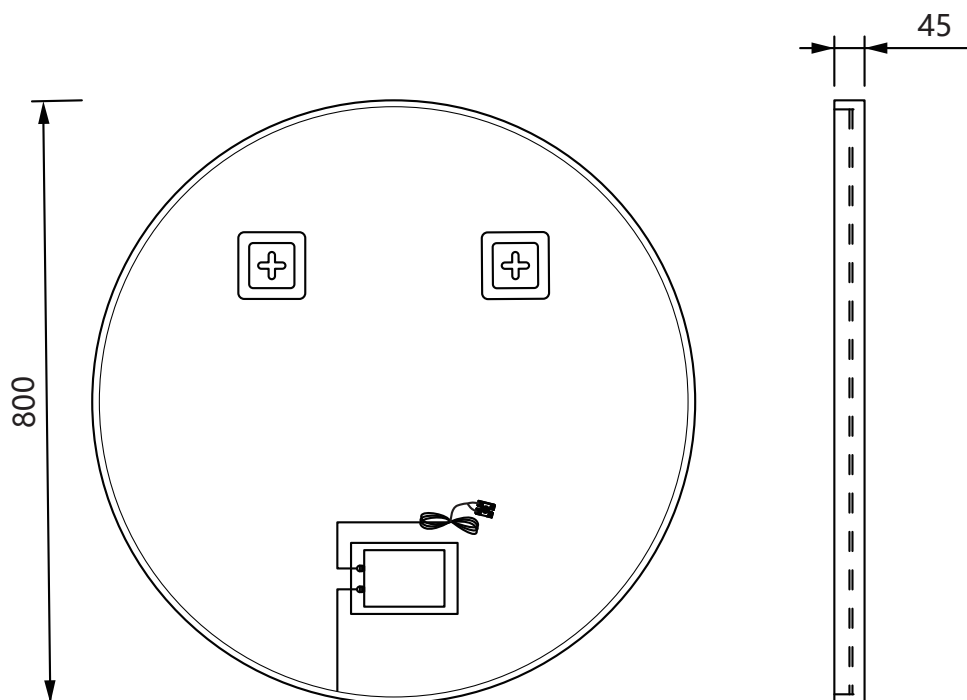

Öffnen Sie die Abdeckung mit einem Schraubendreher, schließen Sie die Hauptstromversorgung an, verschließen Sie die Abdeckung und hängen Sie den Spiegel dann an die Wand

Otvorite poklopac odvijačem, postavite glavno napajanje, vratite poklopac te postavite na zid.

### RAFI

Mirror with LED lighting Concepto+ Rafi Touch, 80x4,5x80 cm, oval  
Spiegel mit LED-Beleuchtung Concepto+ Rafi Touch, 80x4,5x80 cm, oval  
Ogledalo z LED osvetlitvijo Concepto+ Rafi Touch, 80x4,5x80 cm, ovalno  
Ogledalo sa LED rasvjetom Concepto+ Rafi Touch, 80x4,5x80 cm, okruglo

Order No: **V454426**

TECHNICAL DATA / TEHNIČKI LIST		
Order no. / Šifra	V454426	<b>SPECIFICATION TEXT</b> Mirror with light, 5mm copper free silver mirror, integrated in aluminium frame electro polished, LED light inside aluminium alloy, 1x 36 W, 6000 Kelvin (daylight), IP44, 230V  <b>SPECIFIKACIJA</b> Ogledalo 5mm sa rasvjetom, ogledalo i LED svjetlo integrirano u elektro polirani aluminijski okvir 1x 36W, 6000 Kelvin (dnevno svjetlo), IP44, 230V
Certified to / Certificirano	IP44, 60598-2-1, 60598-1, 62493, 62471	
Dimensions / dimenzije	800x800x45 mm	
Weight / Težina	9 kgs	
Switch / prekidač	Touch	
Mounting accessories / montažni prigobr	Included / uključen	