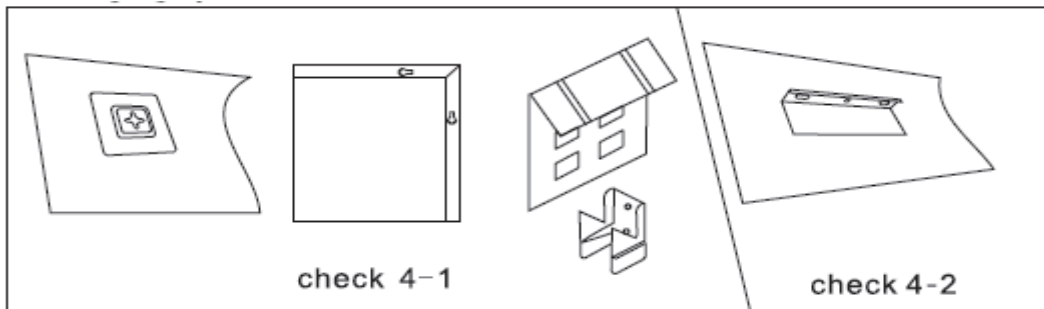

# Concepto

V454426

EN Installation instruction DE Montageanleitung SL Navodila za namestitev HR Upute za montažu

**1. According to the different mirror structure, there are 3 different hanging systems.**

**2. Measure the distance between two brackets, install the expansion bolt and screw on the wall.**

Messen Sie den Abstand zwischen zwei Halterungen, installieren Sie den Spreizdübel und schrauben Sie ihn an der Wand fest.

Izmjerite potrebnu udaljenost između dva nosača, postavite zidni uložak i vijak te pričvrstite na zid.  
Izmerite razdaljo med dvema nosilcem, vstavite ekspanzijski vijak in ga pritrdite na steno.

**3. Open the cover by screwdriver, install the main power, seal the cover, than hang the mirror on the wall.**

Öffnen Sie die Abdeckung mit einem Schraubendreher, schließen Sie die Hauptstromversorgung an, verschließen Sie die Abdeckung und hängen Sie den Spiegel dann an die Wand

Otvorite poklopac odvijačem, postavite glavno napajanje, vratite poklopac te postavite na zid.