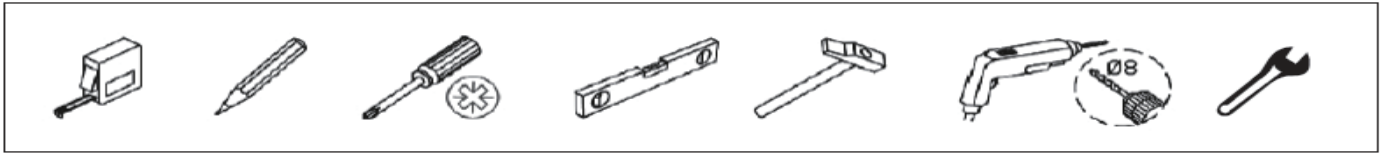

Concepto

V454425

EN Installation instruction DE Montageanleitung SL Navodila za namestitev HR Upute za montažu

1. According to the different mirror structure, there are 3 different hanging systems.

Entsprechend der unterschiedlichen Spiegelstruktur gibt es 3 verschiedene Aufhängesysteme
Prema različitoj strukturi ogledala, postoje 3 različite opcije montaže.

Glede na različno strukturo zrcala obstajajo tri različne možnosti pritrditve.

2. Measure the distance between two brackets, install the expansion bolt and screw on the wall.

Messen Sie den Abstand zwischen zwei Halterungen, installieren Sie den Spreizdübel und schrauben Sie ihn an der Wand fest.

Izmjerite potrebnu udaljenost između dva nosača, postavite zidni uložak i vijak te pričvrstite na zid.
Izmerite razdaljo med dvema nosilcem, vstavite ekspanzijski vijak in ga pritrdite na steno.

3. Open the cover by screwdriver, install the main power, seal the cover, than hang the mirror on the wall.