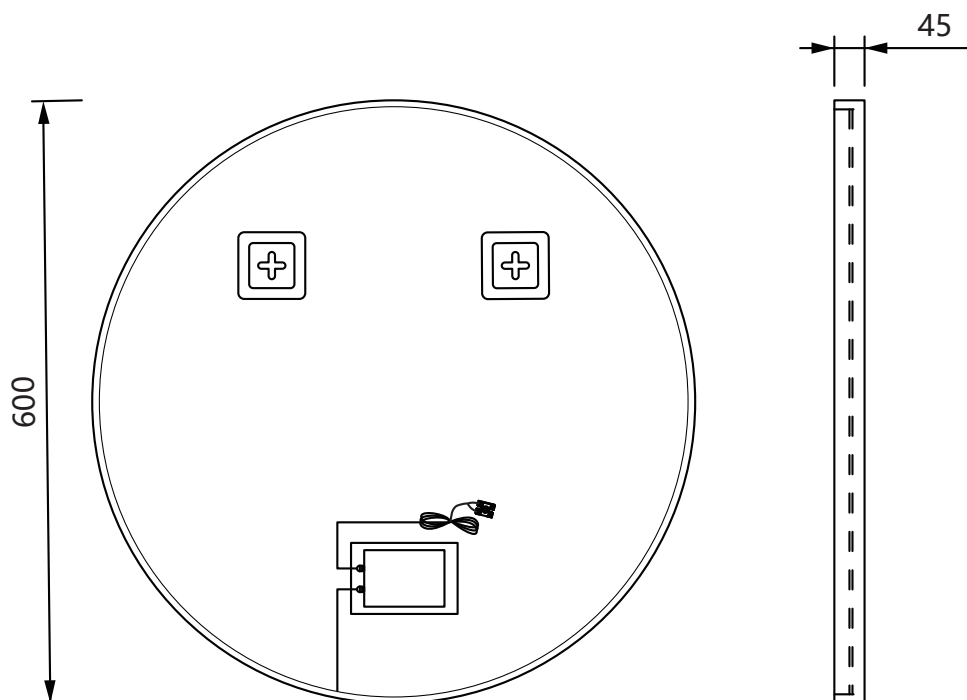

Izmjerite potrebnu udaljenost između dva nosača, postavite zidni uložak i vijak te pričvrstite na zid.
Izmerite razdaljo med dvema nosilcem, vstavite ekspanzijski vijak in ga pritrdite na steno.

3. Open the cover by screwdriver, install the main power, seal the cover, than hang the mirror on the wall.

Öffnen Sie die Abdeckung mit einem Schraubendreher, schließen Sie die Hauptstromversorgung an, verschließen Sie die Abdeckung und hängen Sie den Spiegel dann an die Wand

Otvorite poklopac odvijačem, postavite glavno napajanje, vratite poklopac te postavite na zid.

Servis:
Fero-Term d.o.o.
Gospodarska 17,
10255 D. Stupnik, HR
01/ 4555 535
servis@fero-term.hr

Concepto

Technical data sheet

RAFI

Mirror with LED lighting Concepto+ Rafi Touch, 60x4,5x60 cm, oval
Spiegel mit LED-Beleuchtung Concepto+ Rafi Touch, 60x4,5x60 cm, oval
Ogledalo z LED osvetlitvijo Concepto+ Rafi Touch, 60x4,5x60 cm, ovalno
Ogledalo sa LED rasvjetom Concepto+ Rafi Touch, 60x4,5x60 cm, okruglo

Order No: **V454425**

TECHNICAL DATA / TEHNIČKI LIST		
Order no. / Šifra	V454425	SPECIFICATION TEXT Mirror with light, 5mm copper free silver mirror, integrated in aluminium frame electro polished, LED light inside aluminium alloy, 1x 36 W, 6000 Kelvin (daylight), IP44, 230V SPECIFIKACIJA Ogledalo 5mm sa rasvjetom, ogledalo i LED svjetlo integrirano u elektro polirani aluminijski okvir 1x 36W, 6000 Kelvin (dnevno svjetlo), IP44, 230V
Certified to / Certificirano	IP44, 60598-2-1, 60598-1, 62493, 62471	
Dimensions / dimenzije	600x600x45 mm	
Weight / Težina	5 kgs	
Switch / prekidač	Touch	
Mounting accessories / montažni prigobr	Included / uključen	