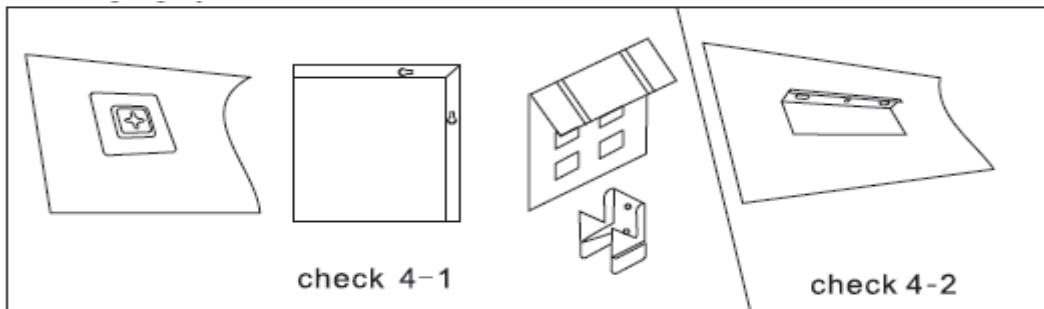

Concepto

V454425

EN Installation instruction DE Montageanleitung SL Navodila za namestitev HR Upute za montažu

1. According to the different mirror structure, there are 3 different hanging systems.

Entsprechend der unterschiedlichen Spiegelstruktur gibt es 3 verschiedene Aufhängesysteme
Prema različitoj strukturi ogledala, postoje 3 različite opcije montaže.

Glede na različno strukturo zrcala obstajajo tri različne možnosti pritrditve.

2. Measure the distance between two brackets, install the expansion bolt and screw on the wall.

Messen Sie den Abstand zwischen zwei Halterungen, installieren Sie den Spreizdübel und schrauben Sie ihn an der Wand fest.

Izmjerite potrebnu udaljenost između dva nosača, postavite zidni uložak i vijak te pričvrstite na zid.
Izmerite razdaljo med dvema nosilcem, vstavite ekspanzijski vijak in ga pritrdite na steno.

3. Open the cover by screwdriver, install the main power, seal the cover, than hang the mirror on the wall.

Öffnen Sie die Abdeckung mit einem Schraubendreher, schließen Sie die Hauptstromversorgung an, verschließen Sie die Abdeckung und hängen Sie den Spiegel dann an die Wand

Otvorite poklopac odvijačem, postavite glavno napajanje, vratite poklopac te postavite na zid.