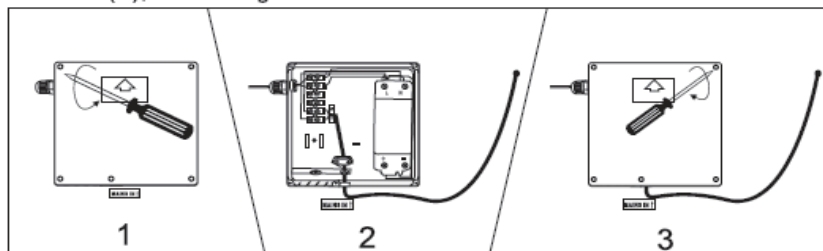

Fero-Term d.o.o.
Gospodarska 17,
10255 D.Stupnik, HR
Tel.+385 1 4555 535
info@fero-term.hr

Fero-Term - Slovenia
Kajuhova 32T
10000 Ljubljana, SLO
info@fero-term.si

Servis:
Fero-Term d.o.o.
Gospodarska 17,
10255 D. Stupnik, HR
01/ 4555 535
servis@fero-term.hr