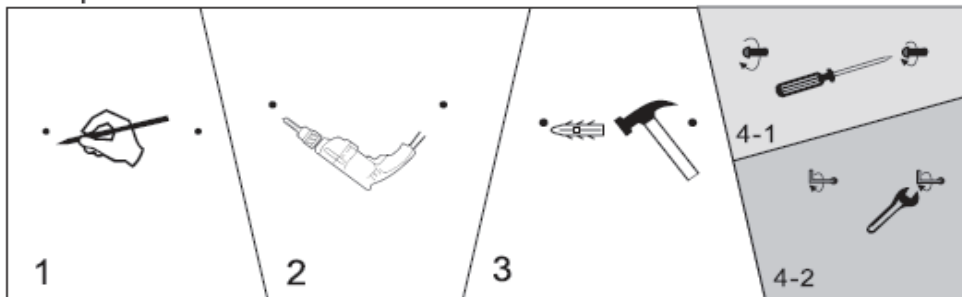

Concepto

V454425

EN Installation instruction DE Montageanleitung SL Navodila za namestitev HR Upute za montažu

1. According to the different mirror structure, there are 3 different hanging systems.

Entsprechend der unterschiedlichen Spiegelstruktur gibt es 3 verschiedene Aufhängesysteme
Prema različitoj strukturi ogledala, postoje 3 različite opcije montaže.

Glede na različno strukturo zrcala obstajajo tri različne možnosti pritrditve.

2. Measure the distance between two brackets, install the expansion bolt and screw on the wall.

Messen Sie den Abstand zwischen zwei Halterungen, installieren Sie den Spreizdübel und schrauben Sie ihn an der Wand fest.

Izmjerite potrebnu udaljenost između dva nosača, postavite zidni uložak i vijak te pričvrstite na zid.
Izmerite razdaljo med dvema nosilcem, vstavite ekspanzijski vijak in ga pritrdite na steno.

3. Open the cover by screwdriver, install the main power, seal the cover, than hang the mirror on the wall.

Öffnen Sie die Abdeckung mit einem Schraubendreher, schließen Sie die Hauptstromversorgung an, verschließen Sie die Abdeckung und hängen Sie den Spiegel dann an die Wand

Otvorite poklopac odvijačem, postavite glavno napajanje, vratite poklopac te postavite na zid.