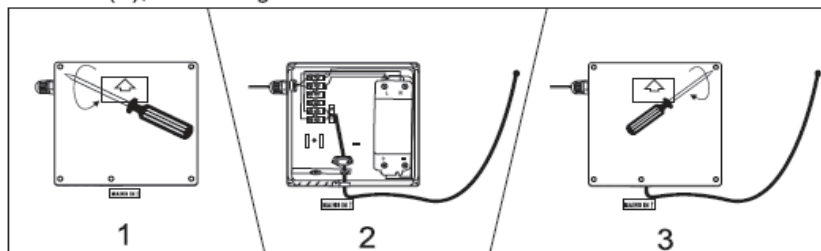

Prema različitoj strukturi ogledala, postoje 3 različite opcije montaže.

Glede na različno strukturo zrcala obstajajo tri različne možnosti pritrditve.

2. Measure the distance between two brackets, install the expansion bolt and screw on the wall.

Messen Sie den Abstand zwischen zwei Halterungen, installieren Sie den Spreizdübel und schrauben Sie ihn an der Wand fest.

Izmjerite potrebnu udaljenost između dva nosača, postavite zidni uložak i vijak te pričvrstite na zid.

Izmerite razdaljo med dvema nosilcem, vstavite ekspanzijski vijak in ga pritrdite na steno.

3. Open the cover by screwdriver, install the main power, seal the cover, than hang the mirror on the wall.

Öffnen Sie die Abdeckung mit einem Schraubendreher, schließen Sie die Hauptstromversorgung an, verschließen Sie die Abdeckung und hängen Sie den Spiegel dann an die Wand

Otvorite poklopac odvijačem, postavite glavno napajanje, vratite poklopac te postavite na zid.

Odprite pokrov z izvijačem, namestite glavno napajanje, zapečatite pokrov, nato obrnite ogledalo na steno.