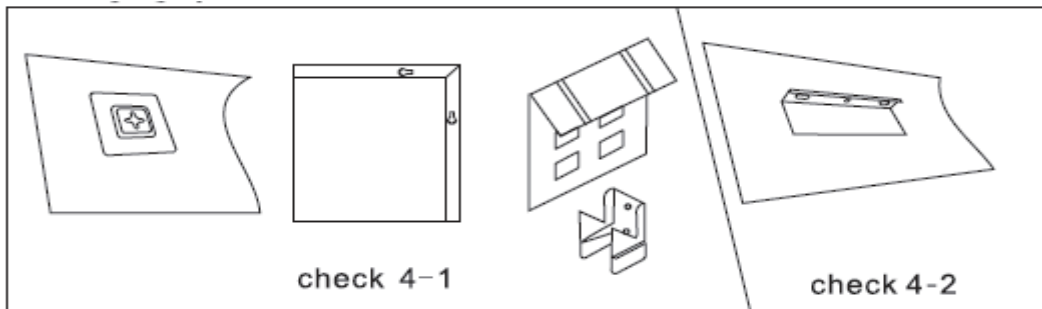

Concepto

V454424

EN Installation instruction DE Montageanleitung SL Navodila za namestitev HR Upute za montažu

1. According to the different mirror structure, there are 3 different hanging systems.

Entsprechend der unterschiedlichen Spiegelstruktur gibt es 3 verschiedene Aufhängesysteme

Prema različitoj strukturi ogledala, postoje 3 različite opcije montaže.

Glede na različno strukturo zrcala obstajajo tri različne možnosti pritrditve.

2. Measure the distance between two brackets, install the expansion bolt and screw on the wall.

Messen Sie den Abstand zwischen zwei Halterungen, installieren Sie den Spreizdübel und schrauben Sie ihn an der Wand fest.

Izmjerite potrebnu udaljenost između dva nosača, postavite zidni uložak i vijak te pričvrstite na zid.

Izmerite razdaljo med dvema nosilcem, vstavite ekspanzijski vijak in ga pritrdite na steno.

3. Open the cover by screwdriver, install the main power, seal the cover, than hang the mirror on the wall.

Öffnen Sie die Abdeckung mit einem Schraubendreher, schließen Sie die Hauptstromversorgung an, verschließen Sie die Abdeckung und hängen Sie den Spiegel dann an die Wand