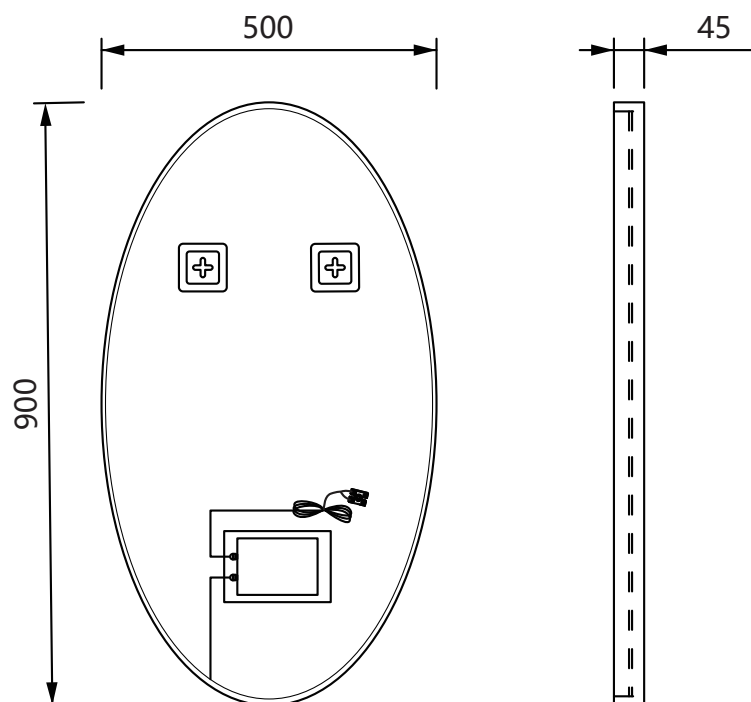

Izmerite razdaljo med dvema nosilcem, vstavite ekspanzijski vijak in ga pritrdite na steno.

3. Open the cover by screwdriver, install the main power, seal the cover, than hang the mirror on the wall.

Öffnen Sie die Abdeckung mit einem Schraubendreher, schließen Sie die Hauptstromversorgung an, verschließen Sie die Abdeckung und hängen Sie den Spiegel dann an die Wand

Otvorite poklopac odvijačem, postavite glavno napajanje, vratite poklopac te postavite na zid.

Odprite pokrov z izvijačem, namestite glavno napajanje, zapečatite pokrov, nato obrnite ogledalo na steno.

Technical data sheet

RAFI

Mirror with LED lighting Concepto+ Rafi Touch, 50x4,5x90 cm, oval
 Spiegel mit LED-Beleuchtung Concepto+ Rafi Touch, 50x4,5x90 cm, oval
 Ogledalo z LED osvetlitvijo Concepto+ Rafi Touch, 50x4,5x90 cm, ovalno
 Ogledalo sa LED rasvjetom Concepto+ Rafi Touch, 50x4,5x90 cm, ovalno

Order No: **V454424**

TECHNICAL DATA / TEHNIČKI LIST		
Order no. / Šifra	V454424	SPECIFICATION TEXT Mirror with light, 5mm copper free silver mirror, integrated in aluminium frame electro polished, LED light inside aluminium alloy, 1x 36 W, 6000 Kelvin (daylight), IP44, 230V SPECIFIKACIJA Ogledalo 5mm sa rasvjetom, ogledalo i LED svjetlo integrirano u elektro polirani aluminijski okvir 1x 36W, 6000 Kelvin (dnevno svjetlo), IP44, 230V
Certified to / Certificirano	IP44, 60598-2-1, 60598-1, 62493, 62471	
Dimensions / dimenzije	500x900x45 mm	
Weight / Težina	7 kgs	
Switch / prekidač	Touch	
Mounting accessories / montažni prigobr	Included / uključen	