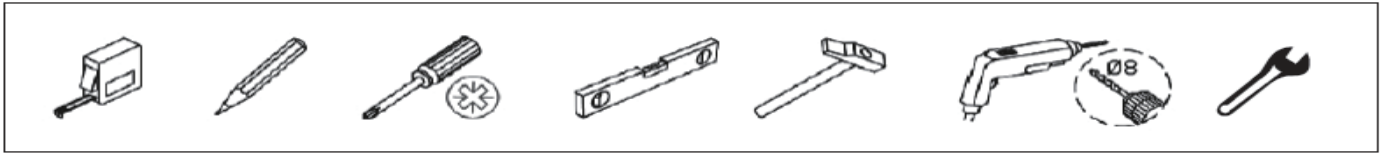

Concepto

V454424

EN Installation instruction DE Montageanleitung SL Navodila za namestitev HR Upute za montažu

1. According to the different mirror structure, there are 3 different hanging systems.

Entsprechend der unterschiedlichen Spiegelstruktur gibt es 3 verschiedene Aufhängesysteme

Prema različitoj strukturi ogledala, postoje 3 različite opcije montaže.

Glede na različno strukturo zrcala obstajajo tri različne možnosti pritrditve.

2. Measure the distance between two brackets, install the expansion bolt and screw on the wall.

Messen Sie den Abstand zwischen zwei Halterungen, installieren Sie den Spreizdübel und schrauben Sie ihn an der Wand fest.

Izmjerite potrebnu udaljenost između dva nosača, postavite zidni uložak i vijak te pričvrstite na zid.