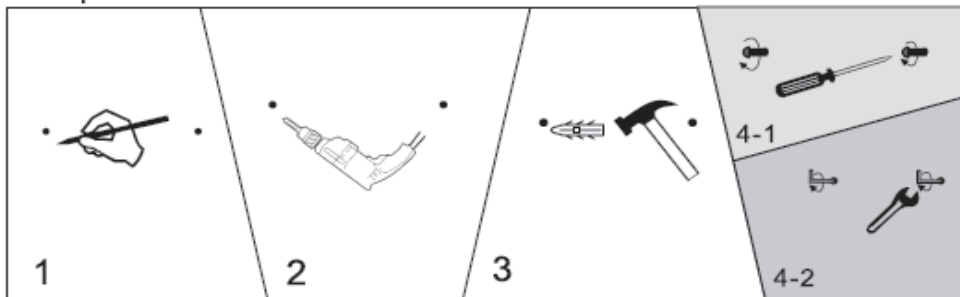

Concepto

V454424

EN Installation instruction DE Montageanleitung SL Navodila za namestitev HR Upute za montažu

1. According to the different mirror structure, there are 3 different hanging systems.

Entsprechend der unterschiedlichen Spiegelstruktur gibt es 3 verschiedene Aufhängesysteme

Prema različitoj strukturi ogledala, postoje 3 različite opcije montaže.

Glede na različno strukturo zrcala obstajajo tri različne možnosti pritrditve.

2. Measure the distance between two brackets, install the expansion bolt and screw on the wall.

Messen Sie den Abstand zwischen zwei Halterungen, installieren Sie den Spreizdübel und schrauben Sie ihn an der Wand fest.

Izmjerite potrebnu udaljenost između dva nosača, postavite zidni uložak i vijak te pričvrstite na zid.

Izmerite razdaljo med dvema nosilcem, vstavite ekspanzijski vijak in ga pritrdite na steno.

3. Open the cover by screwdriver, install the main power, seal the cover, than hang the mirror on the wall.

Öffnen Sie die Abdeckung mit einem Schraubendreher, schließen Sie die Hauptstromversorgung an, verschließen Sie die Abdeckung und hängen Sie den Spiegel dann an die Wand