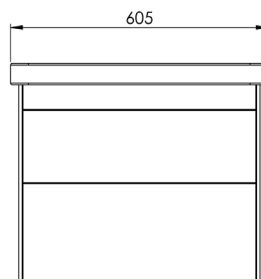

## Kupaonski element viseći sa umivaonikom Concepto+ Vanja Green, 60 cm

### Tehničke karakteristike

Način ugradnje baze/ ormarića	Viseći
Izvedba prednje strane	Ladice
Otvor za miješalicu	Da
Soft-close mehanizam	Da
Boja fronte	Pastelno zelena
Boja korpusa	Pastelno zelena
Obrada površine	Mat
Boja ručkica	Mat crna
Materijal fronte	MDF presvučen folijom
Materijal korpusa	MDF presvučen folijom
Materijal umivaonika	Keramika
Širina (mm)	605
Visina (mm)	529
Dubina (mm)	460
Specifikacija:	<ul style="list-style-type: none"> <li>• Ladica sa urezom prilagodenim sifonu za uštedu prostora kako bi mjesto za odlaganje bilo maksimalno iskoristivo</li> <li>• Dvije ladice opremljene Soft-close sistemom za ugodnije zatvaranje</li> <li>• Lako održavanje i čišćenje - neagresivnim sredstvima za uklanjanje kamenca</li> </ul>

Opseg isporuke:

• Kupaonski element viseći sa umivaonikom Concepto+ Vanja Green, 60 cm • Pribor za montažu (nosači, vijci i tiple)