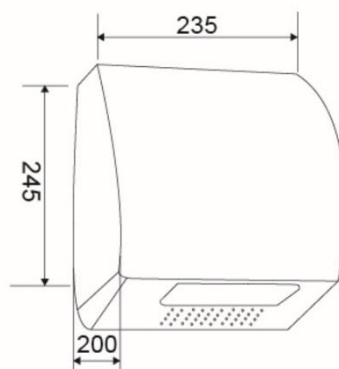

TERMA

Terma Hand dryer inox black 2100 30m/s
Terma sušilo za ruke inox crna 2100 30m/s
Order no / Šifra: V453905

Technical specifications / Tehnička specifikacija

<ul style="list-style-type: none">• Wall mounted hand dryer• Automatic on/off switching through infrared sensor• Safety timer• 2 possibilities of electrical wiring: direct connection to electrical mains (hardwire) or connection with plug (software)• material: stainless steel 304• power: 2100W• noise level: 70 dB• Voltage: 220-240V• Dimension: W:235mm x D:200mm x H:245mm• Protection: IPX1	<ul style="list-style-type: none">• sušilo za ruke za montažu na zid• automatsko paljenje/gašenje preko infracrvenog senzora• Sigurnosni brojač• 2 mogućnosti električnog ožičenja: izravni priključak na električnu mrežu ili priključak s utikačem• Materijal: inox 304• Snaga: 2100W• Razina buke: 70 dB• Priključni napon: 220-240V• Dimenzije: Š:235mm x D:200mm x V:245mm• Zaštita: IPX1
---	---