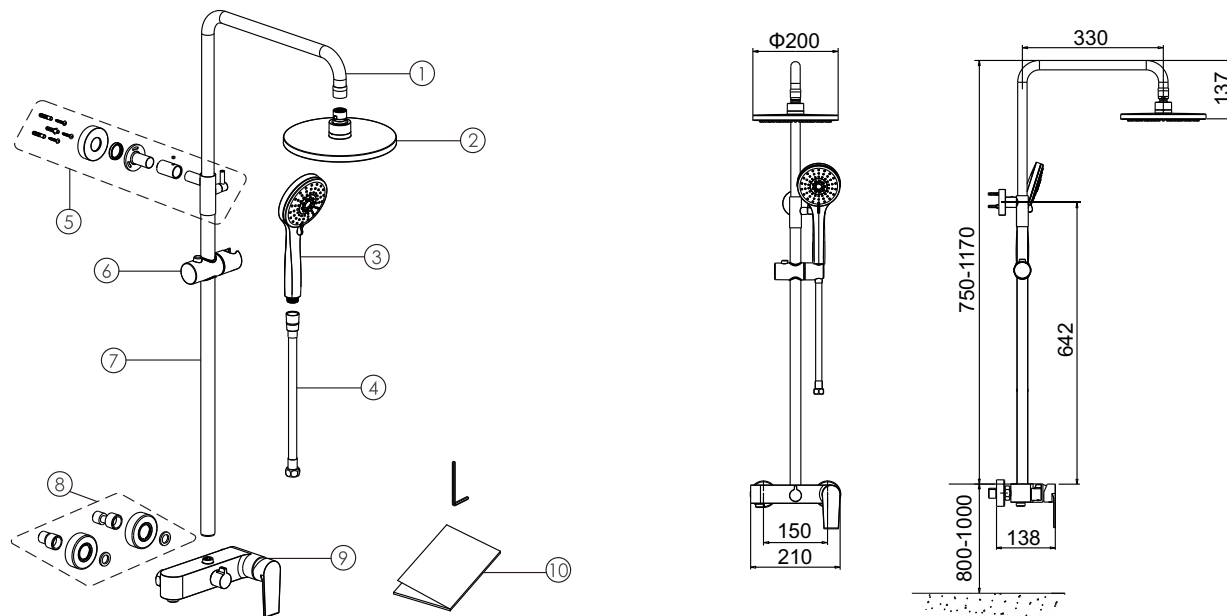

Installation instruction Montageanleitung Upute za montažu Navodila za montažo

No./Nr./Br./Št.	Part name/Bezeichnung/Naziv/Ime:	Qty/ Stk/ Kol/ kos:	No./Nr./Br./Št.	Part name/Bezeichnung/Naziv/Ime:	Qty/ Stk/ Kol/ kos:
1	Tube/ Brausearm/ cijev izljevna/ cev	1	6	Shower seat/ Gleitelement/ klizač/ drsni element	1
2	Shower/ Kopfbrause/ tuš ruža/ tuš roža	1	7	Tube/ Rohr/ cijev/ cev	1
3	Handle shower/ Handbrause/ tuš slušalica/ ročna prha	1	8	Fixation assy/ S-Anschluss/ ekscentri/ ekscentar	1
4	Hose/ Brauseschlauch/ tuš crijevo/ tuš črevo	1	9	Body/ Brausebatterie/ tijelo miješalice/ telo	1
5	Fixing assy/ Befestigungsset/ pribor za pričvršćivanje/ Pritrdilni set	1	10	Instruciton/ Montageanleitung/ upute za montažu/navodila za montažo	1