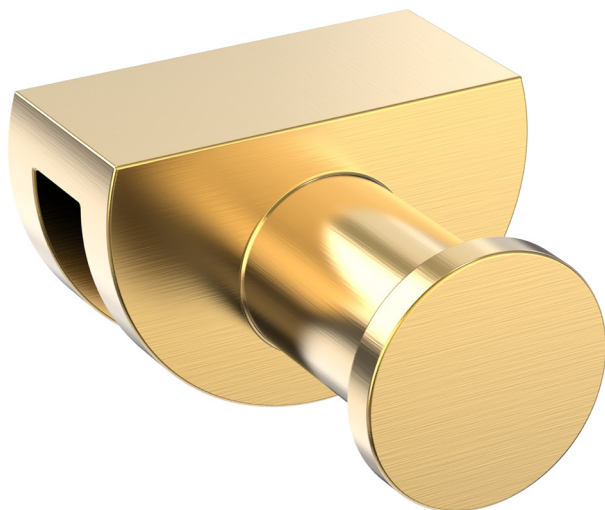

V453498

Vješalica Voxort 8000,  
montaža na tuš staklo,  
brushed gold

### Tehničke karakteristike

Materijal	Mesing
Boja	Zlatna
Namjena	Vješalice za tuš stranice i kabine
Širina (cm)	4
Visina (cm)	2,6
Dubina (cm)	4,4
Masa (kg)	0,2