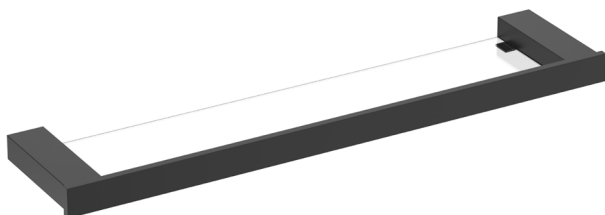

V453429

Etažer Voxort Antea Black, stakleni

Tehničke karakteristike

Materijal	mesing/staklo
Način ugradnje	zidna
Boja	crna
Širina (cm)	58.5
Visina (cm)	3
Dužina (cm)	13.2
Masa (kg)	2.5