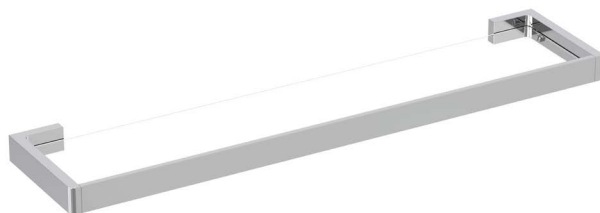

V453410

Etažer Voxort Lora Chrom, stakleni

Tehničke karakteristike

Materijal	mesing/staklo
Način ugradnje	zidna
Boja	krom
Širina (cm)	54
Visina (cm)	2.5
Dužina (cm)	12
Masa (kg)	2