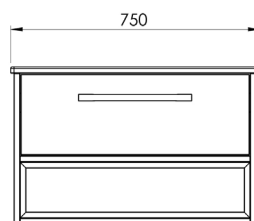

V453278

Kupaonski element viseći sa umivaonikom Concepto+ Mavi, 75 cm, sa ladicom

Tehničke karakteristike

Način ugradnje baze/ ormarića	Viseći
Izvedba prednje strane	Ladica/polica
Otvor za miješalicu	Da
Soft-close mehanizam	Da
Boja fronte	Uzorak drveta
Boja korpusa	Antracit
Obrada površine	Mat
Boja ručkica	Mat crna
Materijal fronte	Iveral kantiran ABS-om
Materijal korpusa	Iveral kantiran ABS-om
Materijal ručkica	Metal
Materijal umivaonika	Keramika
Širina (mm)	750
Visina (mm)	478
Dubina (mm)	458