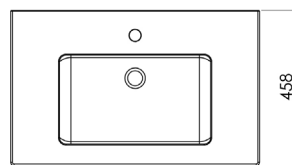

V453278

Kupaonski element viseći sa umivaonikom Concepto+ Mavi, 75 cm, sa ladicom

Tehničke karakteristike

Način ugradnje baze/ ormarića	Viseći
Izvedba prednje strane	Ladica/polica
Otvor za miješalicu	Da
Soft-close mehanizam	Da
Boja fronte	Uzorak drveta
Boja korpusa	Antracit
Obrada površine	Mat
Boja ručkica	Mat crna
Materijal fronte	Iveral kantiran ABS-om
Materijal korpusa	Iveral kantiran ABS-om
Materijal ručkica	Metal
Materijal umivaonika	Keramika
Širina (mm)	750
Visina (mm)	478
Dubina (mm)	458