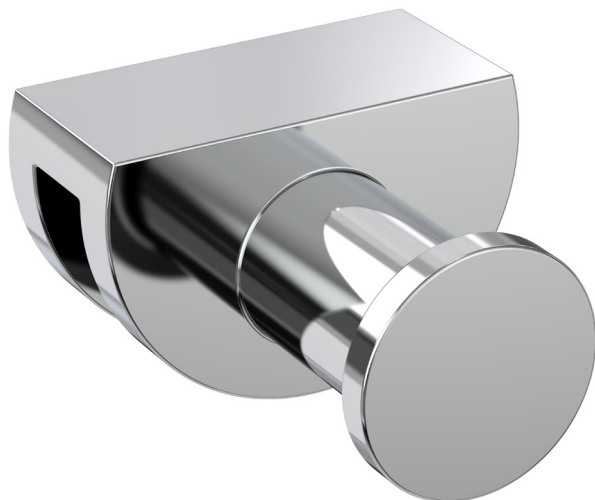

V452465

Vješalica Voxort 8000,
montaža na tuš staklo,
chrome

Tehničke karakteristike

Materijal	Mesing
Boja	Krom
Namjena	Vješalice za tuš stranice i kabine
Širina (cm)	4
Visina (cm)	2,6
Dubina (cm)	4,4
Masa (kg)	0,2