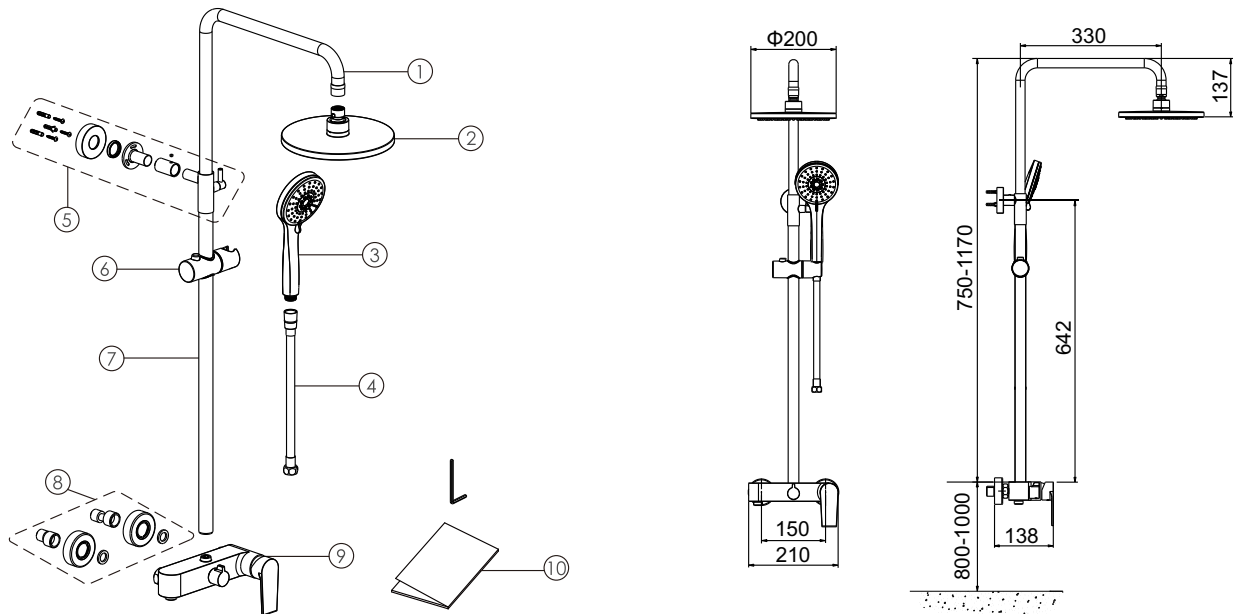

Installation instruction Montageanleitung Upute za montažu Navodila za montažo

No./Nr./Br./Št.	Part name/Bezeichnung/Naziv/Ime:	Qty/ Stk/ Kol/ kos:	No./Nr./Br./Št.	Part name/Bezeichnung/Naziv/Ime:	Qty/ Stk/ Kol/ kos:
1	Tube/ Brausearm/ cijev izljevna/ cev	1	6	Shower seat/ Gleitelement/ klizač/ drsni element	1
2	Shower/ Kopfbrause/ tuš ruža/ tuš roža	1	7	Tube/ Rohr/ cijev/ cev	1
3	Handle shower/ Handbrause/ tuš slušalica/ ročna prha	1	8	Fixation assy/ S-Anschluss/ ekscentri/ ekscentar	1
4	Hose/ Brauseschlauch/ tuš crijevo/ tuš črevo	1	9	Body/ Brausebatterie/ tijelo miješalice/ telo	1
5	Fixing assy/ Befestigungsset/ pribor za pričvršćivanje/ Pritrdilni set	1	10	Instruciton/ Montageanleitung/ upute za montažu/navodila za montažo	1