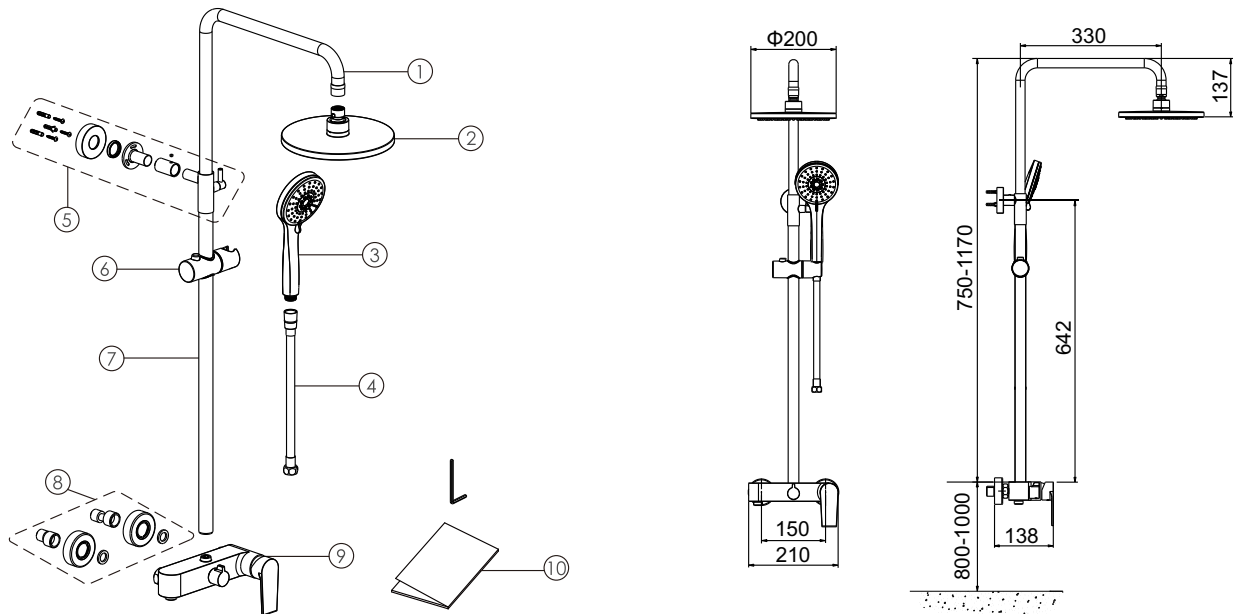

## Installation instruction Montageanleitung Upute za montažu Navodila za montažo

No./Nr./Br./Št.	Part name/Bezeichnung/Naziv/Ime:	Qty/ Stk/ Kol/ kos:	No./Nr./Br./Št.	Part name/Bezeichnung/Naziv/Ime:	Qty/ Stk/ Kol/ kos:
1	Tube/ Brausearm/ cijev izljevna/ cev	1	6	Shower seat/ Gleitelement/ klizač/ drsni element	1
2	Shower/ Kopfbrause/ tuš ruža/ tuš roža	1	7	Tube/ Rohr/ cijev/ cev	1
3	Handle shower/ Handbrause/ tuš slušalica/ ročna prha	1	8	Fixation assy/ S-Anschluss/ ekscentri/ ekscentar	1
4	Hose/ Brauseschlauch/ tuš crijevo/ tuš črevo	1	9	Body/ Brausebatterie/ tijelo miješalice/ telo	1
5	Fixing assy/ Befestigungsset/ pribor za pričvršćivanje/ Pritrdilni set	1	10	Instruciton/ Montageanleitung/ upute za montažu/navodila za montažo	1