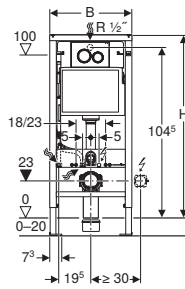

Geberit Duofix elementi za konzolni WC, 112 cm, s ugradbenim vodokotlićem Delta 12 cm, tipka za aktiviranje Delta20

Primjene

- Za suhomontažne konstrukcije
- Za ugradnju u predzidne konstrukcije u visini elementa ili etaže
- Za ugradnju u instalacijske zidove u visini etaže
- Za konzolne WC školjke s dimenzijama priključka prema EN 33:2011
- Za konzolne WC školjke projicirane duljine do 62 cm
- Za jednokoličinsko i dvokoličinsko ispiranje ili start/stop ispiranje
- Za podove debljine 0–20 cm

Svojstva

- Samostojeći okvir, završna obrada pečenim lakom
- Okvir gore otvoren
- Okviri s rupama \varnothing 9 mm za učvršćenje u konstrukciju od drvenih okvira
- Okvir s rupama za prihvat Geberit Duofix zidnih sidara za elemente s okvirom, gore otvoren
- Okvir pripremljen za potporne elemente kod WC školjki s malom površinom podloge
- Potporna noga, pocinčana
- Potporne noge, podesive 0–20 cm
- Podne ploče, od plastike
- Podna ploča, dubina prikladna za ugradnju u U-profile UW 50
- Priključno koljeno može se montirati bez alata
- Ugradbeni vodokotlić s čeonim aktiviranjem
- Ugradbeni vodokotlić potpuno izoliran protiv kondenzacije
- Kod tvorničkih postavki moguće je trenutno naknadno ispiranje
- Priključak vode straga ili gore u sredini
- S praznom cijevi za dovod vode radi priključivanja Geberit AquaClean tuš WC-a
- Učvršćenje za priključak struje

Opseg isporuke

- Kutni ventil R 1/2", kompatibilan s MF adapterom, s priključnim prstenom
- Građevinska zaštita za servisni otvor, od polistirolne pjene
- 2 vijka za razmak
- Tipka za aktiviranje Delta20
- 2 zidna sidra
- Priključni set za WC, \varnothing 90 mm
- Priključno koljeno od PE-HD, \varnothing 90/90 mm
- Redukcijska spojnica od PE-HD, \varnothing 90/110 mm
- 2 zaštitna čepa
- Traverza za oslonac za oblaganje
- 2 navojne šipke M12
- Pričvrtni materijal