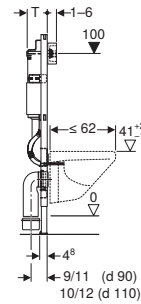

Geberit Duofix elementi za konzolni WC, 112 cm, s ugradbenim vodokotlićem Delta 12 cm, tipka za aktiviranje Delta20

Primjene

- Za suhomontažne konstrukcije
- Za ugradnju u predzidne konstrukcije u visini elementa ili etaže
- Za ugradnju u instalacijske zidove u visini etaže
- Za konzolne WC školjke s dimenzijama priključka prema EN 33:2011
- Za konzolne WC školjke projicirane duljine do 62 cm
- Za jednokoličinsko i dvokoličinsko ispiranje ili start/stop ispiranje
- Za podove debljine 0–20 cm

Svojstva

- Samostojeći okvir, završna obrada pečenim lakom
- Okvir gore otvoren
- Okviri s rupama \varnothing 9 mm za učvršćenje u konstrukciju od drvenih okvira
- Okvir s rupama za prihvat Geberit Duofix zidnih sidara za elemente s okvirom, gore otvoren
- Okvir pripremljen za potporne elemente kod WC školjki s malom površinom podloge
- Potporna noga, pocinčana
- Potporne noge, podesive 0–20 cm
- Podne ploče, od plastike
- Podna ploča, dubina prikladna za ugradnju u U-profile UW 50
- Priključno koljeno može se montirati bez alata
- Ugradbeni vodokotlić s čeonim aktiviranjem
- Ugradbeni vodokotlić potpuno izoliran protiv kondenzacije
- Kod tvorničkih postavki moguće je trenutno naknadno ispiranje
- Priključak vode straga ili gore u sredini
- S praznom cijevi za dovod vode radi priključivanja Geberit AquaClean tuš WC-a
- Učvršćenje za priključak struje

Opseg isporuke

- Kutni ventil R 1/2", kompatibilan s MF adapterom, s priključnim prstenom
- Građevinska zaštita za servisni otvor, od polistirolne pjene
- 2 vijka za razmak
- Tipka za aktiviranje Delta20
- 2 zidna sidra
- Priključni set za WC, \varnothing 90 mm
- Priključno koljeno od PE-HD, \varnothing 90/90 mm
- Redukcijska spojnica od PE-HD, \varnothing 90/110 mm
- 2 zaštitna čepa
- Traverza za oslonac za oblaganje
- 2 navojne šipke M12
- Pričvrtni materijal