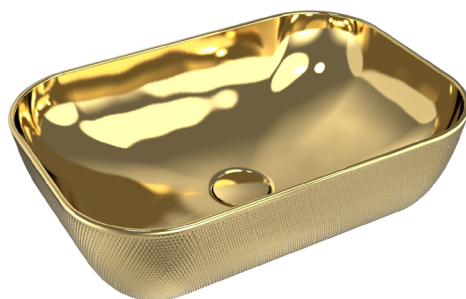

V451589

Umivaonik na ploču
Concepto Bell Romb,
46,5x32x13,5 cm, zlatna

Tehničke karakteristike

Seriya	Bell
Boja	Zlatna
Dubina (mm)	320
Visina (mm)	135
Širina (mm)	465
Za montažu na ploču	Da
Standard	EN 14688 EN31