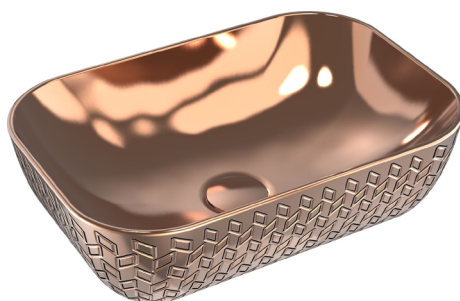

V451588

Umivaonik na ploču  
Concepto Bell Tamba L,  
46,5x32x13,5 cm

Tehničke karakteristike

Seriya	Bell
Boja	Rose Gold
Dubina (mm)	320
Visina (mm)	135
Širina (mm)	465
Za montažu na ploču	Da
Standard	EN 14688 EN31