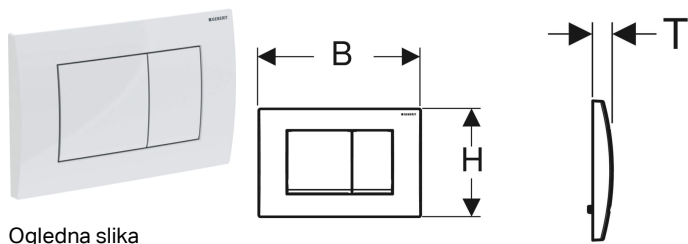

Geberit tipka za aktiviranje Delta30, za dvokoličinsko ispiranje

Ogledna slika

Namjeravana uporaba

- Za aktiviranje ispiranja kod Geberit Delta ugradbenih vodokotlića

Tehnički podaci

Sila aktiviranja | < 20 N

Svojstva

- Čeono aktiviranje

Opseg isporuke

- Pričvrsni okvir
- 2 poluge za aktiviranje
- Pričvrsni materijal

Art. br.	Boja / površina	Materijal	B	H	T	
115.137.11.1	alpsko bijela	plastika	24.6 cm	16.4 cm	2.3 cm	Novo
115.137.21.1	sjajni krom	plastika	24.6 cm	16.4 cm	2.3 cm	Novo
115.137.46.1	mat krom	plastika	24.6 cm	16.4 cm	2.3 cm	Novo

Pribor

- Geberit set za produljenje za ugradbene vodokotliće Delta i Twinline