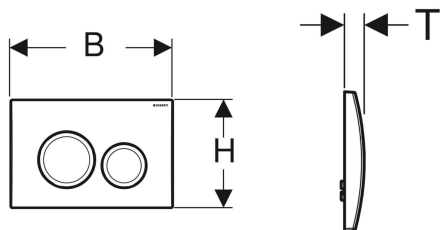

## Geberit tipka za aktiviranje Delta20, za dvokoličinsko ispiranje

Ogledna slika

### Namjeravana uporaba

- Za aktiviranje ispiranja kod Geberit Delta ugradbenih vodokotlića