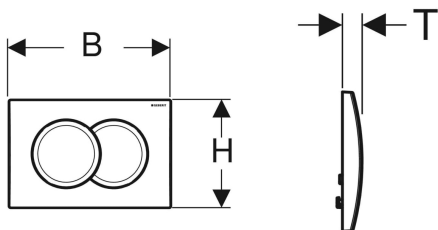

Geberit tipka za aktiviranje Delta01, za dvokoličinsko ispiranje

Ogledna slika

Namjeravana uporaba

- Za aktiviranje ispiranja kod Geberit Delta ugradbenih vodokotlića

Tehnički podaci

Sila aktiviranja | < 20 N

Svojstva

- Čeono aktiviranje

Opseg isporuke

- Pričvrsni okvir
- 2 poluge za aktiviranje
- Pričvrsni materijal

Art. br.	Boja / površina	Materijal	B	H	T	
115.107.11.1	alpsko bijela	plastika	24.6 cm	16.4 cm	2.3 cm	Novo
115.107.21.1	sjajni krom	plastika	24.6 cm	16.4 cm	2.3 cm	Novo
115.107.46.1	mat krom	plastika	24.6 cm	16.4 cm	2.3 cm	Novo

Pribor

- Geberit set za produljenje za ugradbene vodokotliće Delta i Twinline