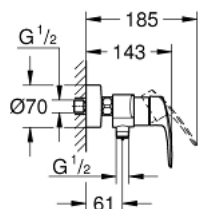

33 555 003 EUROSMART JEDNORUČNA MIJEŠALICA ZA TUŠ 1/2"

OPIS PROIZVODA

- zidna ugradnja
- metalna ručica
- GROHE SilkMove keramička kartuša 35 mm
- prilagodiv limitator protoka vode
- sa limitatorom temperature
- GROHE StarLight chrome premaz
- izlaz za tuš na dnu 1/2" s integriranim nepovratnim ventilom
- S-spojnice
- metalne zidne rozete
- zaštićeno protiv povrata vode
- za profesionalce

33 555 003 EUROSMART JEDNORUČNA MIJEŠALICA ZA TUŠ 1/2"

REZERVNI DIJELOVI

- 1: lever (Br. narudžbe 48542000)
- 2: Kartuša (Br. narudžbe 46374000)
- 3: Nepovratni ventil (Br. narudžbe 42601000)
- 4: Spoj za vijke 1/2" (Br. narudžbe 45044000)
- 5: S-priključak (Br. narudžbe 12662000)
- 6: Produljenje 3/4", 20 mm (Br. narudžbe 0713000M)*
- 7: Ključ (Br. narudžbe 19332000)*
- 8: Specijalni ključ (Br. narudžbe 19377000)*