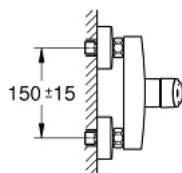

33 555 003 EUROSMART JEDNORUČNA MIJEŠALICA ZA TUŠ 1/2"

OPIS PROIZVODA

- zidna ugradnja
- metalna ručica
- GROHE SilkMove keramička kartuša 35 mm
- prilagodiv limitator protoka vode
- sa limitatorom temperature
- GROHE StarLight chrome premaz
- izlaz za tuš na dnu 1/2" s integriranim nepovratnim ventilom
- S-spojnice
- metalne zidne rozete
- zaštićeno protiv povrata vode
- za profesionalce

33 555 003 EUROSMART JEDNORUČNA MIJEŠALICA ZA TUŠ 1/2"

REZERVNI DIJELOVI

- 1: lever (Br. narudžbe 48542000)
- 2: Kartuša (Br. narudžbe 46374000)
- 3: Nepovratni ventil (Br. narudžbe 42601000)
- 4: Spoj za vijke 1/2" (Br. narudžbe 45044000)
- 5: S-priključak (Br. narudžbe 12662000)
- 6: Produljenje 3/4", 20 mm (Br. narudžbe 0713000M)*
- 7: Ključ (Br. narudžbe 19332000)*
- 8: Specijalni ključ (Br. narudžbe 19377000)*