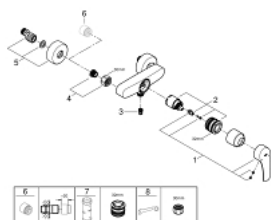

33 555 003 EUROSMART JEDNORUČNA MIJEŠALICA ZA TUŠ 1/2"

OPIS PROIZVODA

- zidna ugradnja
- metalna ručica
- GROHE SilkMove keramička kartuša 35 mm
- prilagodiv limitator protoka vode
- sa limitatorom temperature
- GROHE StarLight chrome premaz
- izlaz za tuš na dnu 1/2" s integriranim nepovratnim ventilom
- S-spojnice
- metalne zidne rozete
- zaštićeno protiv povrata vode
- za profesionalce

33 555 003 EUROSMART JEDNORUČNA MIJEŠALICA ZA TUŠ 1/2"

REZERVNI DIJELOVI

- 1: lever (Br. narudžbe 48542000)
- 2: Kartuša (Br. narudžbe 46374000)
- 3: Nepovratni ventil (Br. narudžbe 42601000)
- 4: Spoj za vijke 1/2" (Br. narudžbe 45044000)
- 5: S-priključak (Br. narudžbe 12662000)
- 6: Produljenje 3/4", 20 mm (Br. narudžbe 0713000M)*
- 7: Ključ (Br. narudžbe 19332000)*
- 8: Specijalni ključ (Br. narudžbe 19377000)*