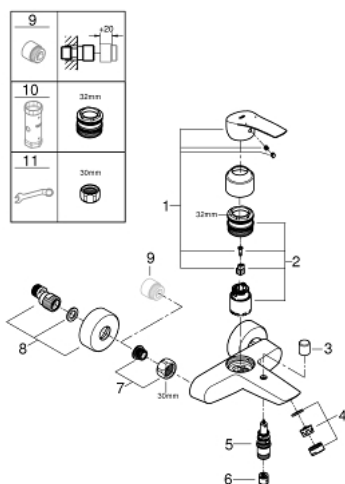

33 300 003 EUROSMART JEDNORUČNA MIJEŠALICA ZA KADU 1/2"

OPIS PROIZVODA

- zidna ugradnja
- metalna ručica
- GROHE SilkMove keramička kartuša 35 mm
- prilagodiv limitator protoka vode
- sa limitatorom temperature
- GROHE StarLight chrome premaz
- automatski prebacivač: kada/tuš
- perlator
- integrirani nepovratni ventil u izlaznoj cijevi za tuš 1/2"
- S-spojnice
- metalne zidne rozete
- zaštićeno protiv povrata vode
- za profesionalce

33 300 003 EUROSART JEDNORUČNA MIJEŠALICA ZA KADU 1/2"

REZERVNI DIJELOVI

- 1: lever (Br. narudžbe 48550000)
 - 2: Kartuša (Br. narudžbe 46374000)
 - 3: Ručica za prebacivanje (Br. narudžbe 64309000)
 - 4: Perlator (Br. narudžbe 13941000)
 - 5: Prebacivač (Br. narudžbe 65655000)
 - 6: Nepovratni ventil (Br. narudžbe 08565000)
 - 7: Spoj za vijke 1/2" (Br. narudžbe 45044000)
 - 8: S-priključak (Br. narudžbe 12662000)
 - 9: Produljenje 3/4", 20 mm (Br. narudžbe 0713000M)*
 - 10: Ključ (Br. narudžbe 19332000)*
 - 11: Specijalni ključ (Br. narudžbe 19377000)*
- * Izborni dodaci