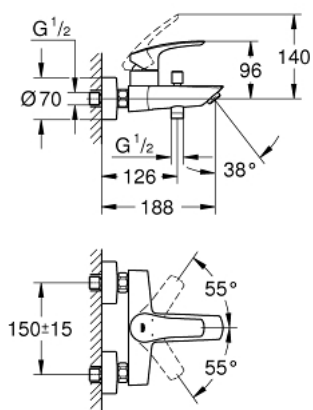

33 300 003 EUROSMART JEDNORUČNA MIJEŠALICA ZA KADU 1/2"

OPIS PROIZVODA

- zidna ugradnja
- metalna ručica
- GROHE SilkMove keramička kartuša 35 mm
- prilagodiv limitator protoka vode
- sa limitatorom temperature
- GROHE StarLight chrome premaz
- automatski prebacivač: kada/tuš
- perlator
- integrirani nepovratni ventil u izlaznoj cijevi za tuš 1/2"
- S-spojnice
- metalne zidne rozete
- zaštićeno protiv povrata vode
- za profesionalce

33 300 003 EUROSART JEDNORUČNA MIJEŠALICA ZA KADU 1/2"

REZERVNI DIJELOVI

- 1: lever (Br. narudžbe 48550000)
 - 2: Kartuša (Br. narudžbe 46374000)
 - 3: Ručica za prebacivanje (Br. narudžbe 64309000)
 - 4: Perlator (Br. narudžbe 13941000)
 - 5: Prebacivač (Br. narudžbe 65655000)
 - 6: Nepovratni ventil (Br. narudžbe 08565000)
 - 7: Spoj za vijke 1/2" (Br. narudžbe 45044000)
 - 8: S-priključak (Br. narudžbe 12662000)
 - 9: Produljenje 3/4", 20 mm (Br. narudžbe 0713000M)*
 - 10: Ključ (Br. narudžbe 19332000)*
 - 11: Specijalni ključ (Br. narudžbe 19377000)*
- * Izborni dodaci