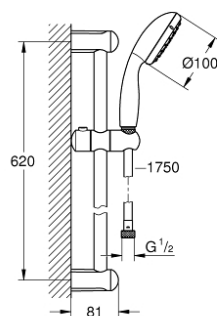

27 598 001 NEW TEMPESTA 100 TUŠ SET S KONZOLOM, 2 MLAZA

OPIS PROIZVODA

- sastoji se od:
- ručnog tuša Tempesta 100 II (27 597)
- tuš konzole 600 mm (27 523)
- Relaxflex crijeva 1750 mm 1/2" x 1/2" (28 154)
- **GROHE DreamSpray** savršen mlaz
- **GROHE StarLight** chrome premaz
- **SpeedClean** sustav protiv kamenca
- **Inner WaterGuide** za duži životni vijek
- **ShockProof** silikonski prsten štiti od oštećenja prouzročenih padom tuša
- prikladna za protočni bojler
- min. preporučeni tlak 1.0 bar

27 598 001 **NEW TEMPESTA 100 TUŠ SET S KONZOLOM, 2 MLAZA**

REZERVNI DIJELOVI

1: Držač tuš konzole (Br. narudžbe 48092000)

2: Klizač (Br. narudžbe 48093000)

3: Filter za prljavštinu (Br. narudžbe 0700200M)