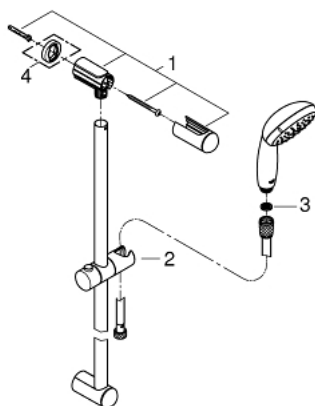

27 598 001 NEW TEMPESTA 100 TUŠ SET S KONZOLOM, 2 MLAZA

OPIS PROIZVODA

- sastoji se od:
- ručnog tuša Tempesta 100 II (27 597)
- tuš konzole 600 mm (27 523)
- Relaxflex crijeva 1750 mm 1/2" x 1/2" (28 154)
- **GROHE DreamSpray** savršen mlaz
- **GROHE StarLight** chrome premaz
- **SpeedClean** sustav protiv kamenca
- **Inner WaterGuide** za duži životni vijek
- **ShockProof** silikonski prsten štiti od oštećenja prouzročenih padom tuša
- prikladna za protočni bojler
- min. preporučeni tlak 1.0 bar

27 598 001 **NEW TEMPESTA 100 TUŠ SET S KONZOLOM, 2 MLAZA**

REZERVNI DIJELOVI

1: Držač tuš konzole (Br. narudžbe 48092000)

2: Klizač (Br. narudžbe 48093000)

3: Filter za prljavštinu (Br. narudžbe 0700200M)