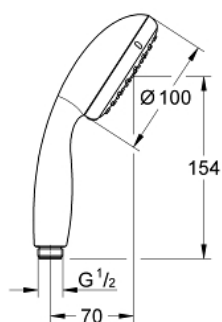

### OPIS PROIZVODA

- Rain, Jet
- **GROHE EcoJoy** perlatora 5.7 l/min
- **GROHE DreamSpray** savršen mlaz
- **GROHE StarLight** chrome premaz
- **SpeedClean** sustav protiv kamenca
- **Inner WaterGuide** za duži životni vijek
- **ShockProof** silikonski prsten štiti od oštećenja prouzročenih padom tuša
- standardni način ugradnje, odgovara svim standardnim crijevima za tuš
- prikladna za protočni bojler
- min. preporučeni tlak 1.0 bar