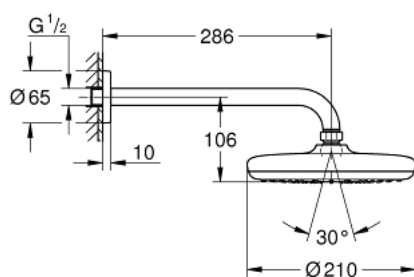

## 26 412 000 NEW TEMPESTA 100 SET TUŠ RUŽA 286 MM, 1 MLAZ

### OPIS PROIZVODA

- sastoji se od:
- tuš ruže Tempesta 210 9,5 l/min (26 410)
- 1 vrsta mlaza:
- Rain
- tuš ručice Rainshower 286 mm (28 576)
- **GROHE EcoJoy** 9,5 l/min limitator protoka
- **GROHE DreamSpray** savršen mlaz
- **SpeedClean** sustav protiv kamenca
- **Inner WaterGuide** za duži životni vijek
- prikladna za protočni bojler

### REZERVNI DIJELOVI

- 1: Btrva od vlakana Ø18,5 x Ø12 x 2 (Br. narudžbe 0138900M)
- 2: Filter za prijavštinu (Br. narudžbe 48007000)
- 3: Rozeta (Br. narudžbe 11741000)