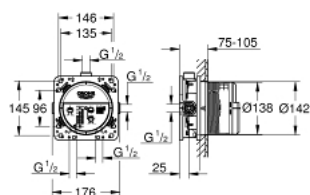

### OPIS PROIZVODA

- 3 izlazna otvora 1/2"
- 2 ulazna otvora odozdo, 1/2"
- dubina ugradnje 75-105 mm
- priključna jedinica u DR mjedi
- prethodno montiran utikač za ispiranje
- stabilna ugradbena kutija i zaštitni poklopac
- mogućnosti fiksiranja za čvrste zidove i suhe obloge
- brtva
- bez seta za završnu instalaciju