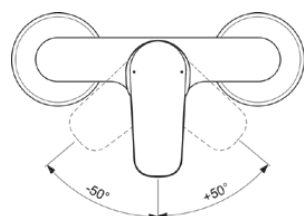

CERAFLEX

B1720AA

CERAFLEX | Slavina za tuš 135x123 mm završna boja krom | Click tehnologija, EPD, Firma Flow, SmartShine

Slika i nacrt

General information

Podvrsta proizvoda	Slavina za tuš
Brend	Ideal Standard
Naziv kolekcije	CERAFLEX
Šifra boje	AA
Opis boje	Krom
Efekt završnog sloja	Svijetlo
Visina (mm)	123
Dužina / Projekcija (mm)	135
BAR kod	3800861055952
Sa EPD-om	Da
Neto masa (kg)	1.37

BMPB test - naziv	LGA: 21285410-002
FSC certifikat - naziv	16 ACC LY 391

Product specifications

Broj rozeta	2
FirmaFlow kartuša	Da
Click-Tehnologija	Da
Vrsta regulacije temperature	Manualno
Sa ručicom	Da
Broj ručica	1
Pozicija ručice	Ispred
Vrsta ručice	Ručica
Aplikacija ručice	Regulacija protoka i temperature
Materijal ručice	Metal
Sa rozetama	Da
Oblik rozete	Okrugla
DVGW svojstveno siguran	Da
Materijal tela	Mesing
Površinski pokrov	chromium-plated
SmartShine	Da
Sa nadglavnim tušem	Ne
Navoj spoja tuš crijva	G 1/2