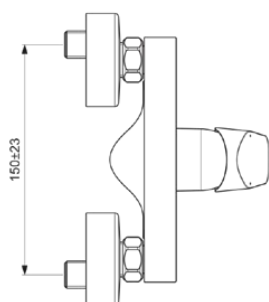

CERAFLEX

B1720AA

CERAFLEX | Slavina za tuš 135x123 mm završna boja krom | Click tehnologija, EPD, Firma Flow, SmartShine

Slika i nacrt

General information

Podvrsta proizvoda	Slavina za tuš
Brend	Ideal Standard
Naziv kolekcije	CERAFLEX
Šifra boje	AA
Opis boje	Krom
Efekt završnog sloja	Svijetlo
Visina (mm)	123
Dužina / Projekcija (mm)	135
BAR kod	3800861055952
Sa EPD-om	Da
Neto masa (kg)	1.37

BMPB test - naziv	LGA: 21285410-002
FSC certifikat - naziv	16 ACC LY 391

Product specifications

Broj rozeta	2
FirmaFlow kartuša	Da
Click-Tehnologija	Da
Vrsta regulacije temperature	Manualno
Sa ručicom	Da
Broj ručica	1
Pozicija ručice	Ispred
Vrsta ručice	Ručica
Aplikacija ručice	Regulacija protoka i temperature
Materijal ručice	Metal
Sa rozetama	Da
Oblik rozete	Okrugla
DVGW svojstveno siguran	Da
Materijal tela	Mesing
Površinski pokrov	chromium-plated
SmartShine	Da
Sa nadglavnim tušem	Ne
Navoj spoja tuš crijva	G 1/2