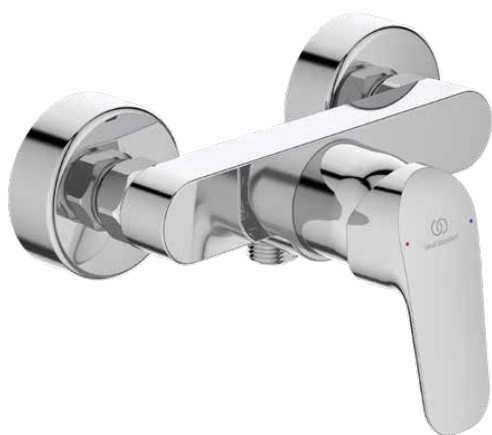

CERAFLEX

B1720AA

CERAFLEX | Slavina za tuš 135x123 mm završna boja krom | Click tehnologija, EPD, Firma Flow, SmartShine

Slika i nacrt

General information

Podvrsta proizvoda	Slavina za tuš
Brend	Ideal Standard
Naziv kolekcije	CERAFLEX
Šifra boje	AA
Opis boje	Krom
Efekt završnog sloja	Svijetlo
Visina (mm)	123
Dužina / Projekcija (mm)	135
BAR kod	3800861055952
Sa EPD-om	Da
Neto masa (kg)	1.37

BMPB test - naziv	LGA: 21285410-002
FSC certifikat - naziv	16 ACC LY 391

Product specifications

Broj rozeta	2
FirmaFlow kartuša	Da
Click-Tehnologija	Da
Vrsta regulacije temperature	Manualno
Sa ručicom	Da
Broj ručica	1
Pozicija ručice	Ispred
Vrsta ručice	Ručica
Aplikacija ručice	Regulacija protoka i temperature
Materijal ručice	Metal
Sa rozetama	Da
Oblik rozete	Okrugla
DVGW svojstveno siguran	Da
Materijal tela	Mesing
Površinski pokrov	chromium-plated
SmartShine	Da
Sa nadglavnim tušem	Ne
Navoj spoja tuš crijva	G 1/2