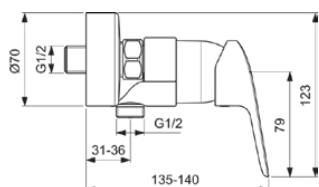

CERAFLEX

B1720AA

CERAFLEX | Slavina za tuš 135x123 mm završna boja krom | Click tehnologija, EPD, Firma Flow, SmartShine

Slika i nacrt

General information

Podvrsta proizvoda	Slavina za tuš
Brend	Ideal Standard
Naziv kolekcije	CERAFLEX
Šifra boje	AA
Opis boje	Krom
Efekt završnog sloja	Svijetlo
Visina (mm)	123
Dužina / Projekcija (mm)	135
BAR kod	3800861055952
Sa EPD-om	Da
Neto masa (kg)	1.37

BMPB test - naziv	LGA: 21285410-002
FSC certifikat - naziv	16 ACC LY 391

Product specifications

Broj rozeta	2
FirmaFlow kartuša	Da
Click-Tehnologija	Da
Vrsta regulacije temperature	Manualno
Sa ručicom	Da
Broj ručica	1
Pozicija ručice	Ispred
Vrsta ručice	Ručica
Aplikacija ručice	Regulacija protoka i temperature
Materijal ručice	Metal
Sa rozetama	Da
Oblik rozete	Okrugla
DVGW svojstveno siguran	Da
Materijal tela	Mesing
Površinski pokrov	chromium-plated
SmartShine	Da
Sa nadglavnim tušem	Ne
Navoj spoja tuš crijva	G 1/2