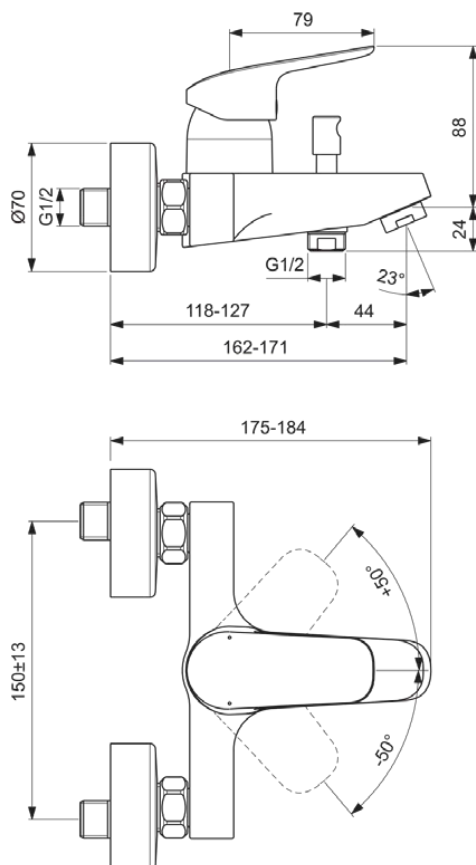

### General information

Podvrsta proizvoda	Slavina za kadu
Brend	Ideal Standard
Naziv kolekcije	CERAFLEX
Šifra boje	AA
Opis boje	Krom
Efekt završnog sloja	Svijetlo
Visina ( mm )	123
Dužina / Projekcija ( mm )	175
BAR kod	3800861055969
Sa EPD-om	Da
Neto masa (kg)	1.87