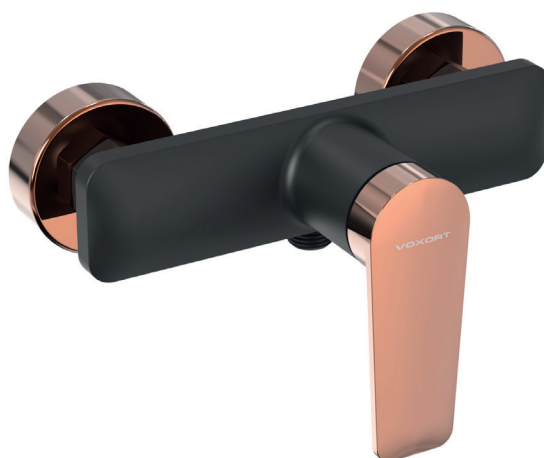

V401148

Miješalica za tuš kadu Voxort Astrea

Tehničke karakteristike

Boja	Crna/Rose Gold
Dubina (mm)	118
Serija	Astrea
Tip miješalice	Klasična
Razmak (mm)	150 +/- 15 mm
Priključak	1/2"
Protok (L)	25,8
Klasa buke	II
Montaža	na zid
Montažni pribor	da
Specifikacija	<ul style="list-style-type: none"> • jednoručna miješalica za tuš • 35mm keramička kartuša • 1 izljev • Integrirani nepovratni ventil u priključku 1/2" za tuš crijevo