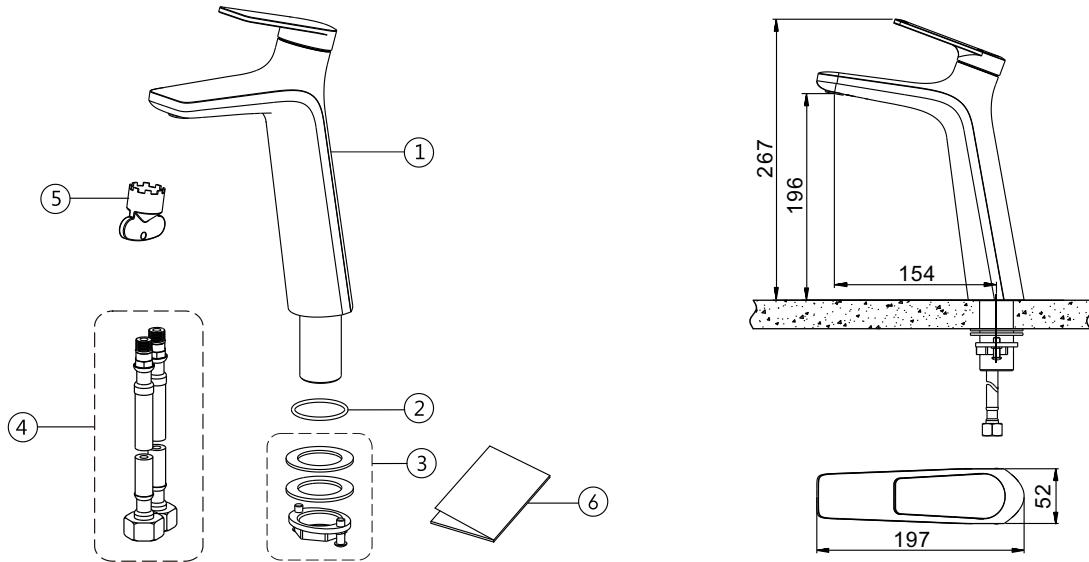

Installation instruction Montageanleitung Upute za montažu Navodila za montažo

No./Nr./Br./Št.	Part name/Bezeichnung/Naziv/Ime:	Qty/ Stk/ Kol/ kos:
1	Body Assy/ Spültischbatterie/ Miješalica/ mešalnik	1
2	O-ring / O-ring / o-ring / o-tesnilo	1
3	Fitting Assy/ Schafbefestigung/ Pribor za montažu / pritrđilni set	1
4	Hose/ Anschlußschlauch/ Spojne cijevi/ spojne cevi	2
5	Aerator key/ Schlüssel für Perlator/ Ključić za perlator/ Ključ za perlator	1
6	Instruction/ Montageanleitung/ Upute za montažu/ navodila za montažu	1