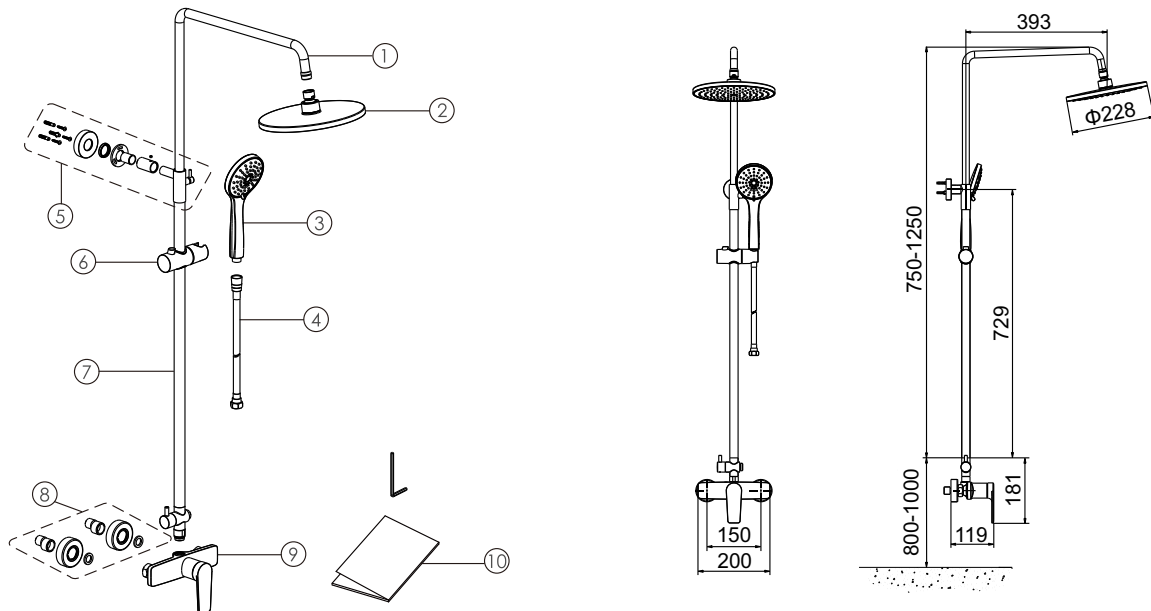

## Installation instruction Montageanleitung Upute za montažu Navodila za montažo

No./Nr./Br./Št.	Part name/Bezeichnung/Naziv/Ime:	Qty/ Stk/ Kol/ kos:	No./Nr./Br./Št.	Part name/Bezeichnung/Naziv/Ime:	Qty/ Stk/ Kol/ kos:
1	Tube/ Brausearm/ cijev izljevna/ cev	1	6	Shower seat/ Gleitelement/ klizač/ drsni element	1
2	Shower/ Kopfbrause/ tuš ruža/ tuš roža	1	7	Tube/ Rohr/ cijev/ cev	1
3	Handle shower/ Handbrause/ tuš slušalica/ ročna prha	1	8	Fixation assy/ S-Anschluss/ ekscentri/ ekscentar	1
4	Hose/ Brauseschlauch/ tuš crijevo/ tuš črevo	1	9	Body/ Brausebatterie/ tijelo miješalice/ telo	1
5	Fixing assy/ Befestigungsset/ pribor za pričvršćivanje/ Pritrdilni set	1	10	Instruciton/ Montageanleitung/ upute za montažu/navodila za montažo	1