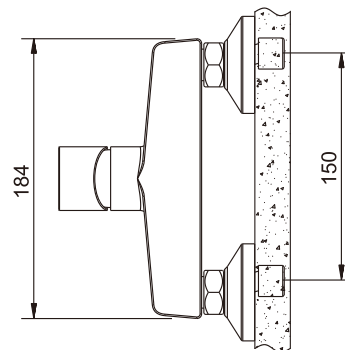

## Installation instruction Montageanleitung Upute za montažu Navodila za montažo

No./Nr./Br./Št.	Part name/Bezeichnung/Naziv/Ime:	Qty/ Stk/ Kol/ kos:
1	Body Assy/ Brausebatterie/ Miješalica/ mešalnik	1
2	Fitting Assy/ Anschluss-Set/ Pribor za montažu/ pribor za montažo	1
3	Hand shower/ Handbrause/ tuš slušalica/ ročna prha	1
4	Shower holder/ Handbrausehalter/ Držać slušalice/ Držalo ročne prhe	1
5	Shower hose/ Brauseschlauch/ Crijevo tuša/ cev tuša	1
6	Instruction/ Montageanleitung/ Upute za montažu/ navodila za montažo	1