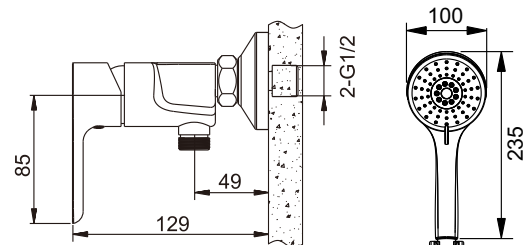

## Installation instruction Montageanleitung Upute za montažu Navodila za montažo

No./Nr./Br./Št.	Part name/Bezeichnung/Naziv/Ime:	Qty/ Stk/ Kol/ kos:
1	Body Assy/ Brausebatterie/ Miješalica/ mešalnik	1
2	Fitting Assy/ Anschluss-Set/ Pribor za montažu/ pribor za montažo	1
3	Hand shower/ Handbrause/ tuš slušalica/ ročna prha	1
4	Shower holder/ Handbrausehalter/ Držać slušalice/ Držalo ročne prhe	1
5	Shower hose/ Brauseschlauch/ Crijevo tuša/ cev tuša	1
6	Instruction/ Montageanleitung/ Upute za montažu/ navodila za montažo	1