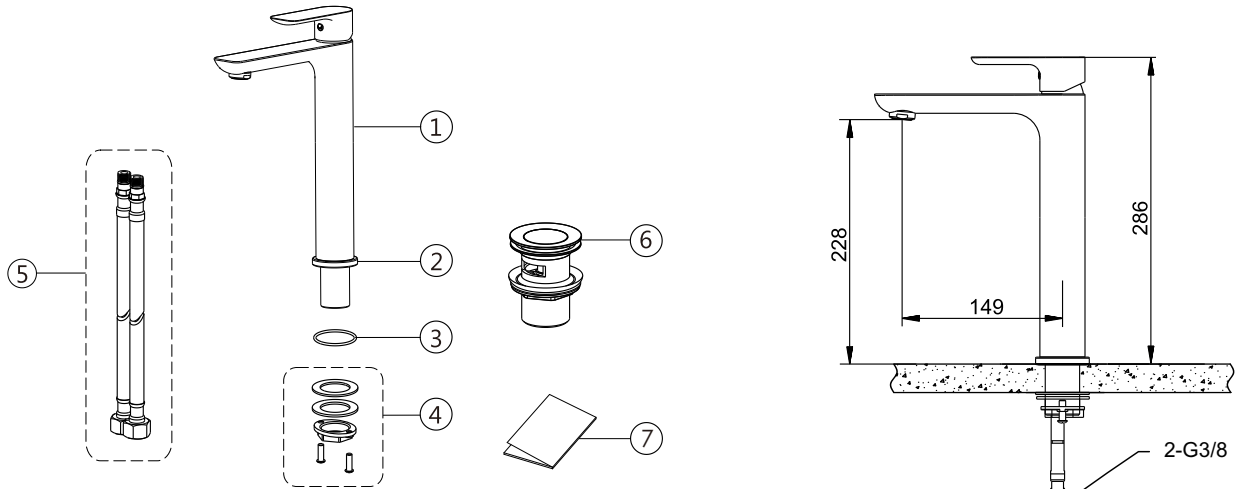

Installation instruction Montageanleitung Upute za montažu Navodila za montažo

No./Nr./Br./Št.	Part name/Bezeichnung/Naziv/Ime:	Qty/ Stk/ Kol/ kos:
1	Body Assy/ Waschtischbatterie/ Miješalica/ telo mešalnik	1
2	Base/ Unterlage/ Podloga/ podloga	1
3	O-ring / O-ring / o-ring / o-tesnilo	1
4	Fitting Assy/ Schaftebefestigung/ Pribor za montažu/ pribor za montažo	1
5	Hose/ Anschlußschlauch/ Spojne cijevi/ spojne cevi	2
6	Pop-Up / Schafteventiloberteil mit Pop-up / Gornji dio sifona Klik-Klak / Zgornji del sifona Klik-Klak	1
7	Instruction/ Montageanleitung/ Upute za montažu/ navodila za montažo	1