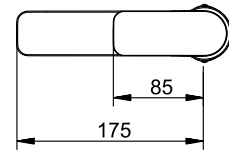

Installation instruction Montageanleitung Upute za montažu Navodila za montažo

No./Nr./Br./Št.	Part name/Bezeichnung/Naziv/Ime:	Qty/ Stk/ Kol/ kos:
1	Body Assy/ Waschtischbatterie/ Miješalica/ telo mešalnik	1
2	Base/ Unterlage/ Podloga/ podloga	1
3	O-ring / O-ring / o-ring / o-tesnilo	1
4	Fitting Assy/ Schaftebefestigung/ Pribor za montažu/ pribor za montažo	1
5	Hose/ Anschlußschlauch/ Spojne cijevi/ spojne cevi	2
6	Pop-Up / Schafteventiloberteil mit Pop-up / Gornji dio sifona Klik-Klak / Zgornji del sifona Klik-Klak	1
7	Instruction/ Montageanleitung/ Upute za montažu/ navodila za montažo	1