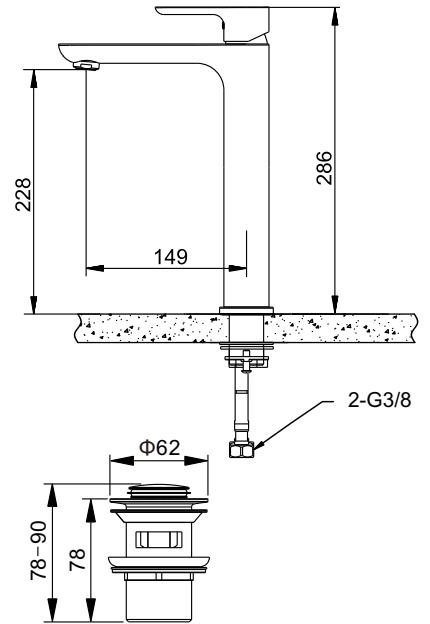

Installation instruction Montageanleitung Upute za montažu Navodila za montažo

No./Nr./Br./Št.	Part name/Bezeichnung/Naziv/Ime:	Qty/ Stk/ Kol/ kos:
1	Body Assy/ Waschtischbatterie/ Miješalica/ telo mešalnik	1
2	Base/ Unterlage/ Podloga/ podloga	1
3	O-ring / O-ring / o-ring / o-tesnilo	1
4	Fitting Assy/ Schaftebefestigung/ Pribor za montažu/ pribor za montažo	1
5	Hose/ Anschlußschlauch/ Spojne cijevi/ spojne cevi	2
6	Pop-Up / Schafteventiloberteil mit Pop-up / Gornji dio sifona Klik-Klak / Zgornji del sifona Klik-Klak	1
7	Instruction/ Montageanleitung/ Upute za montažu/ navodila za montažo	1