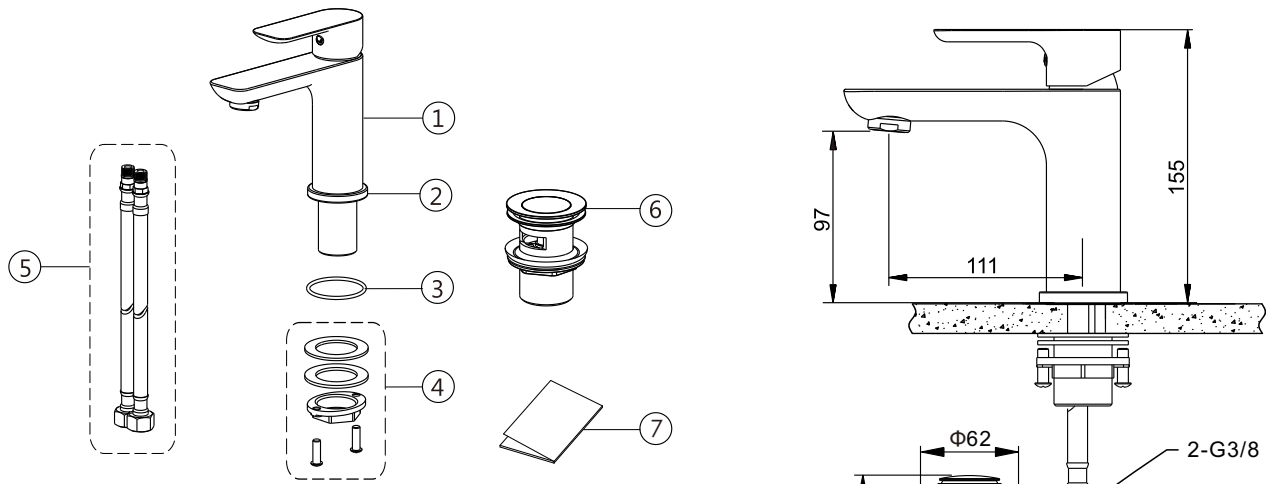

## Installation instruction Montageanleitung Upute za montažu Navodila za montažo

No./Nr./Br./Št.	Part name/Bezeichnung/Naziv/Ime:	Qty/ Stk/ Kol/ kos:
1	Body Assy/ Waschtischbatterie/ Miješalica/ telo mešalnik	1
2	Base/ Unterlage/ Podloga/ podloga	1
3	O-ring / O-ring / o-ring / o-tesnilo	1
4	Fitting Assy/ Schaftebefestigung/ Pribor za montažu/ pribor za montažo	1
5	Hose/ Anschlußschlauch/ Spojne cijevi/ spojne cevi	2
6	Pop-Up / Schafteventiloberteil mit Pop-up / Gornji dio sifona Klik-Klak / Zgornji del sifona Klik-Klak	1
7	Instruction/ Montageanleitung/ Upute za montažu/ navodila za montažo	1